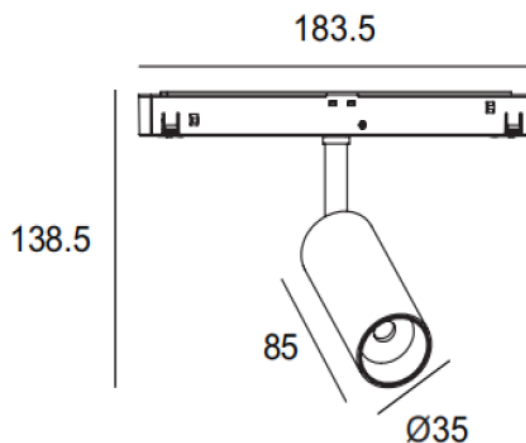

LIT^{ED}

Fiche technique ORIENT

ORI35-003

Projecteur 48V ORIENT 183,5mm Noir 3000K
8W 36° DALI

Caractéristiques générales

Flux lumineux sortant 574lm

Puissance 8W

Efficacité lumineuse 72lm/W

Données mécaniques

Dimension	183,5x35x138,5mm
Percement	/
Orientable	oui 355x90°
Poids (luminaire)	/Kg
Matière du boîtier	Aluminium
Couleur du boîtier	Noir
Matière de l'optique	/
Aspect réflecteur	Noir
Type de montage	rail 48V magnétique
Filins de sécurité	/

Informations logistiques

Conditionnement par carton	1
Dimension carton	205x145x75mm
Poids net (carton)	0Kg
Code barre produit (EAN)	3665207067149

Dimensionnement disjoncteur

B10	B13	B16	B20	C10	C13	C16	C20
/	/	/	/	/	/	/	/