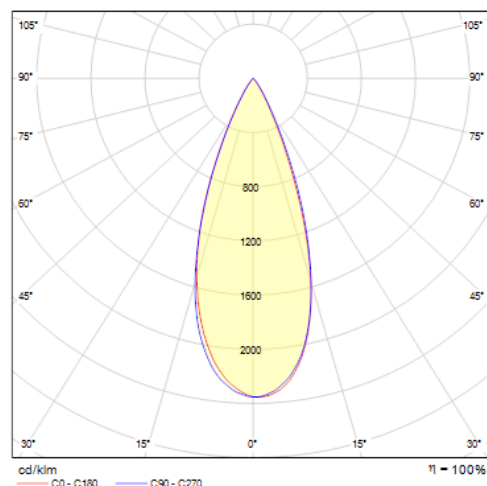

Caractéristiques électriques

Gestion	DALI
Plage de gradation	1%-100%
Tension - Fréquence d'entrée	48V
Courant par défaut	
Connectique secteur	Adaptateur 48V
Facteur de puissance	>0,9
THD	<20%
Pst LM	/
Svm	/
Tension d'isolement (entre L - N)	/
Tension d'isolement (entre L/N - T)	/