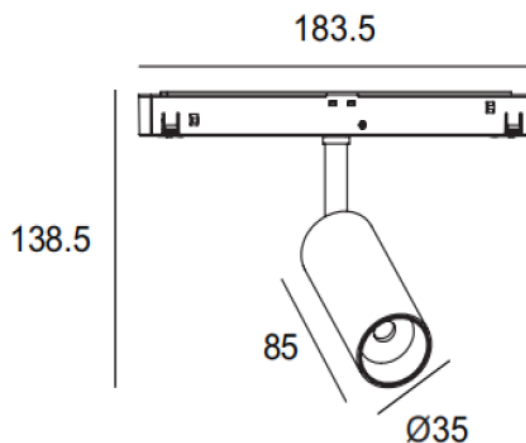

LIT^{ED}

Fiche technique ORIENT

ORI35-001

Projecteur 48V ORIENT 183,5mm Blanc 3000K
8W 36° DALI

Caractéristiques générales

Flux lumineux sortant 574lm

Puissance 8W

Efficacité lumineuse 72lm/W

Données mécaniques

Dimension	183,5x35x138,5mm
Percement	/
Orientable	oui 355x90°
Poids (luminaire)	/Kg
Matière du boîtier	Aluminium
Couleur du boîtier	Blanc
Matière de l'optique	/
Aspect réflecteur	Blanc
Type de montage	rail 48V magnétique
Filins de sécurité	/

Informations logistiques

Conditionnement par carton	1
Dimension carton	205x145x75mm
Poids net (carton)	0Kg
Code barre produit (EAN)	3665207067163

Dimensionnement disjoncteur

B10	B13	B16	B20	C10	C13	C16	C20
/	/	/	/	/	/	/	/