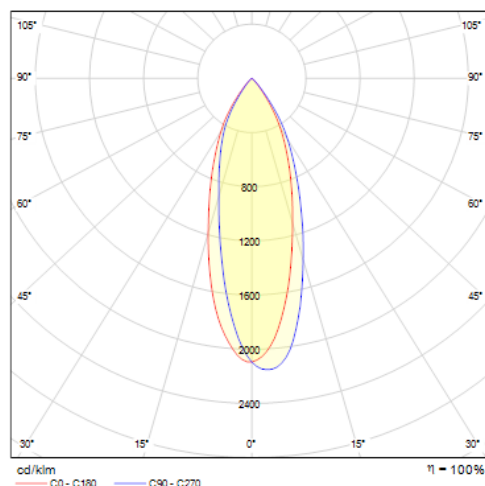

Dimensionnement disjoncteur

B10	B13	B16	B20	C10	C13	C16	C20
/	/	/	/	/	/	/	/