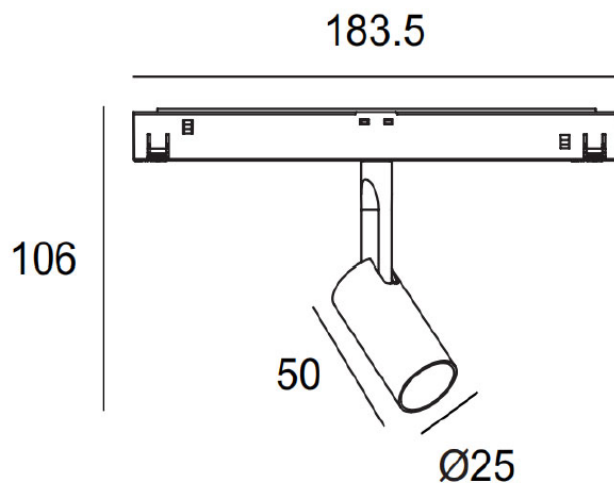

Données mécaniques

Dimension 183,5x25x106mm

Percement /

Orientable oui 355x90°

Poids (luminaire) /Kg

Matière du boîtier Aluminium

Couleur du boîtier Noir

Matière de l'optique /

Aspect réflecteur Noir

Type de montage rail 48V magnétique

Filins de sécurité /

Longueur de filin /

Informations optiques

Type de source LED BRIDGELUX

Nombre de sources 1

Classe RG /

Caractéristiques électriques

Gestion /

Plage de gradation /

Tension - Fréquence d'entrée 48Vdc

Courant par défaut

Connectique secteur /

Facteur de puissance /

THD /

Pst LM /

Svm /

Tension d'isolement (entre L - N) /

Tension d'isolement (entre L/N - T) /

Normes de la source lumineuse

Indice de protection IP20

Protection contre les chocs mécaniques IK02

CEE non

Essai au fil incandescent 650°C

Durée de vie et maintien de flux (Conforme IEC) 50000h L80B20

Température de stockage /

Température d'usage /

Informations logistiques

Conditionnement par carton 1

Dimension carton 200x90x52mm

Poids net (carton) /Kg

Code barre produit (EAN) 3665207067170