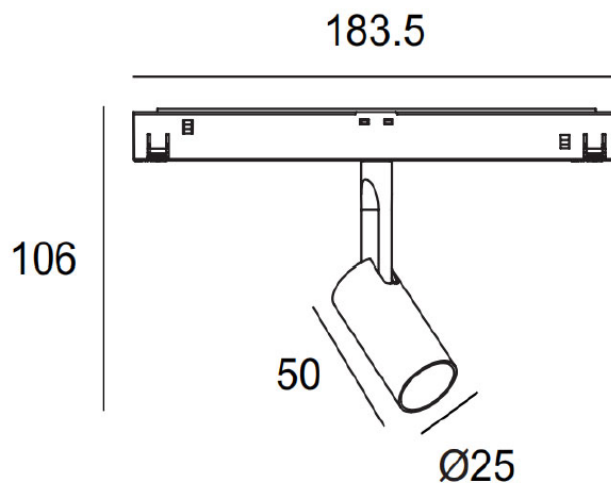

Données mécaniques

Dimension 183,5x25x106mm

Percement /

Orientable oui 355x90°

Poids (luminaire) /Kg

Matière du boîtier Aluminium

Couleur du boîtier Noir

Matière de l'optique /

Aspect réflecteur Noir

Type de montage rail 48V magnétique

Filins de sécurité /

Longueur de filin /

Informations optiques

Type de source LED BRIDGELUX

Nombre de sources 1

Classe RG /

Caractéristiques électriques

Gestion /

Plage de gradation /

Tension - Fréquence d'entrée 48Vdc

Courant par défaut

Connectique secteur /

Facteur de puissance /

THD /

Pst LM /

Svm /

Tension d'isolement (entre L - N) /

Tension d'isolement (entre L/N - T) /

Normes de la source lumineuse

Indice de protection IP20

Protection contre les chocs mécaniques IK02

CEE non

Essai au fil incandescent 650°C

Durée de vie et maintien de flux (Conforme IEC) 50000h L80B20

Température de stockage /

Température d'usage /

Informations logistiques

Conditionnement par carton 1

Dimension carton 200x90x52mm

Poids net (carton) /Kg

Code barre produit (EAN) 3665207067187