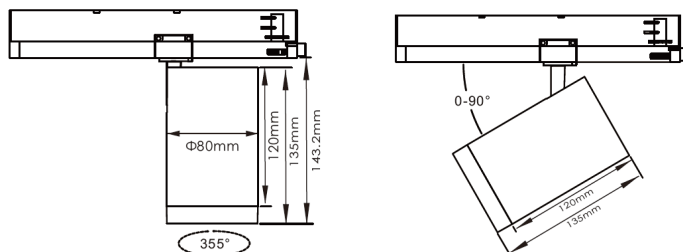

LITED

Fiche technique NOVA

NOV80-007

Projecteur sur rail NOVA 156mm Noir RAL9005
3000K 30W 24° DALI

Caractéristiques générales

Flux lumineux sortant	3900lm
Puissance	30W
Efficacité lumineuse	130lm/W
Température de couleur	3000K
Optique	24°
Driver inclus	oui
Gestion de driver	DALI
UGR	<19
IRC	90
Macadam	<3
Tension	220-240V~ 50/60Hz
Garantie	5 ans

RoHS

Toutes les caractéristiques techniques, ainsi que les indications de poids et de dimensions ont été méticuleusement élaborées. Informations sous réserve d'erreur. Les illustrations de produits servent à titre d'exemple et peuvent différer de l'original.

Données mécaniques

Dimension	156x80x164mm
Percement	/
Orientable	oui 90° / 355°
Poids (luminaire)	/Kg
Matière du boîtier	Aluminium
Couleur du boîtier	Noir RAL9005
Matière de l'optique	Aluminium
Aspect réflecteur	Noir
Type de montage	rail 230V
Filins de sécurité	/
Longueur de filin	/

Informations logistiques

Conditionnement par carton	1
Dimension carton	30x17,5x9,5mm
Poids net (carton)	0,692Kg
Code barre produit (EAN)	/

Dimensionnement disjoncteur

B10	B13	B16	B20	C10	C13	C16	C20
/	/	/	/	/	/	/	/