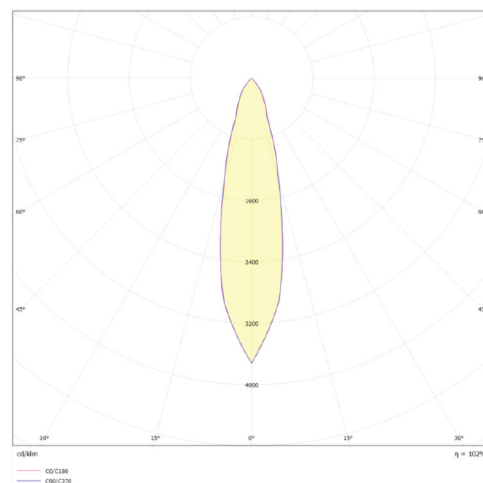

Informations optiques

Type de source	BXRE-30G20FO-C-83
Nombre de sources	1
Classe RG	/