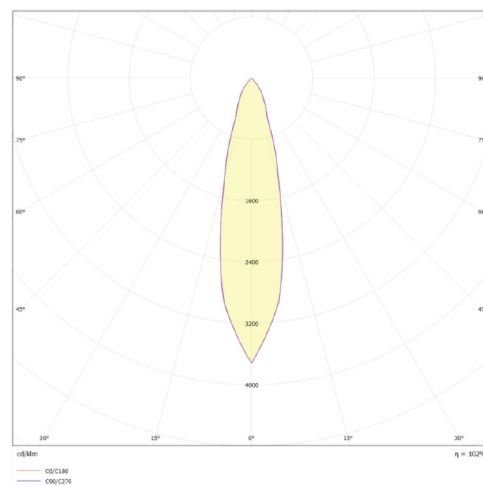

Caractéristiques électriques

Gestion	ON/OFF
Plage de gradation	/
Tension - Fréquence d'entrée	220-240V~ 50/60Hz
Courant par défaut	
Connectique secteur	JM 5cm
Facteur de puissance	/
THD	<20%
Ripple	/
Tension d'isolement (entre L - N)	/
tension d'isolement (entre L/N - T)	/
Surtension côté sortie (réf: T)	/