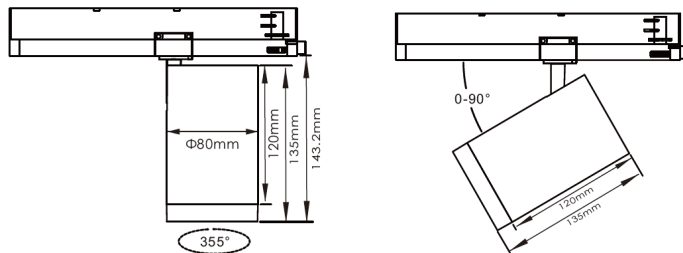

LIT^{ED}

Fiche technique NOVA

NOV80-006

Projecteur sur rail NOVA 156mm Noir RAL9005
4000K 30W 24° ON/OFF

Caractéristiques générales

Flux lumineux sortant	4000lm
Puissance	30W
Efficacité lumineuse	133lm/W
Température de couleur	4000K
Optique	24°
Driver inclus	oui
Gestion de driver	ON/OFF
UGR	<19
IRC	90
Macadam	<3
Tension	220-240V~ 50/60Hz
Garantie	5 ans

RoHS

Toutes les caractéristiques techniques, ainsi que les indications de poids et de dimensions ont été méticuleusement élaborées. Informations sous réserve d'erreur. Les illustrations de produits servent à titre d'exemple et peuvent différer de l'original.

Données mécaniques

Dimension	156x80x164mm
Percement	/
Orientable	oui 90° / 355°
Poids (luminaire)	/Kg
Matière du boîtier	Aluminium
Couleur du boîtier	Noir RAL9005
Matière de l'optique	Aluminium
Aspect réflecteur	Noir
Type de montage	rail 230V
Filins de sécurité	/
Longueur de filin	/

Informations logistiques

Conditionnement par carton	1
Dimension carton	30x17,5x9,5mm
Poids net (carton)	0,692Kg
Code barre produit (EAN)	/

Dimensionnement disjoncteur

B10	B13	B16	B20	C10	C13	C16	C20
/	/	/	/	/	/	/	/