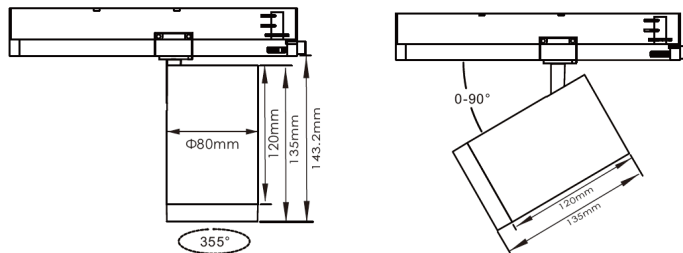

LITED

Fiche technique

NOVA

NOV80-005

Projecteur sur rail NOVA 156mm Noir RAL9005
3000K 30W 24° ON/OFF

Caractéristiques générales

Flux lumineux sortant	3900lm
Puissance	30W
Efficacité lumineuse	130lm/W
Température de couleur	3000K
Optique	24°
Driver inclus	oui
Gestion de driver	ON/OFF
UGR	<19
IRC	90
Macadam	<3
Tension	220-240V~ 50/60Hz
Garantie	5 ans

Toutes les caractéristiques techniques, ainsi que les indications de poids et de dimensions ont été méticuleusement élaborées. Informations sous réserve d'erreur. Les illustrations de produits servent à titre d'exemple et peuvent différer de l'original.

Données mécaniques

Dimension	156x80x164mm
Percement	/
Orientable	oui 90° / 355°
Poids (luminaire)	/Kg
Matière du boîtier	Aluminium
Couleur du boîtier	Noir RAL9005
Matière de l'optique	Aluminium
Aspect réflecteur	Noir
Type de montage	rail 230V
Filins de sécurité	/
Longueur de filin	/

Informations logistiques

Conditionnement par carton	1
Dimension carton	30x17,5x9,5mm
Poids net (carton)	0,692Kg
Code barre produit (EAN)	/

Dimensionnement disjoncteur

B10	B13	B16	B20	C10	C13	C16	C20
/	/	/	/	/	/	/	/