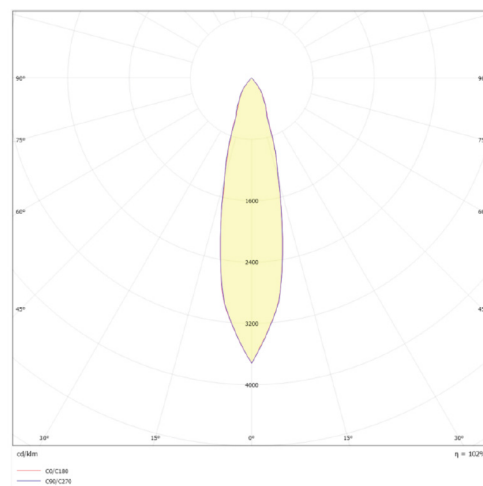

Informations optiques

Type de source	BXRE-30G20FO-C-83
Nombre de sources	1
Classe RG	/