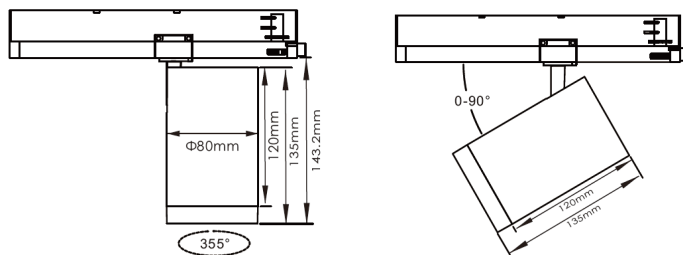

LITED

Fiche technique NOVA

NOV80-002

Projecteur sur rail NOVA 156mm Blanc
RAL9003 4000K 30W 24° ON/OFF

Caractéristiques générales

Flux lumineux sortant	4000lm
Puissance	30W
Efficacité lumineuse	133lm/W
Température de couleur	4000K
Optique	24°
Driver inclus	oui
Gestion de driver	ON/OFF
UGR	<19
IRC	90
Macadam	<3
Tension	220-240V~ 50/60Hz
Garantie	5 ans

Toutes les caractéristiques techniques, ainsi que les indications de poids et de dimensions ont été méticuleusement élaborées. Informations sous réserve d'erreur. Les illustrations de produits servent à titre d'exemple et peuvent différer de l'original.

Données mécaniques

Dimension	156x80x164mm
Percement	/
Orientable	oui 90° / 355°
Poids (luminaire)	/Kg
Matière du boîtier	Aluminium
Couleur du boîtier	Blanc RAL9003
Matière de l'optique	Aluminium
Aspect réflecteur	Noir
Type de montage	rail 230V
Filins de sécurité	/
Longueur de filin	/

Informations logistiques

Conditionnement par carton	1
Dimension carton	30x17,5x9,5mm
Poids net (carton)	0,692Kg
Code barre produit (EAN)	/

Dimensionnement disjoncteur

B10	B13	B16	B20	C10	C13	C16	C20
/	/	/	/	/	/	/	/