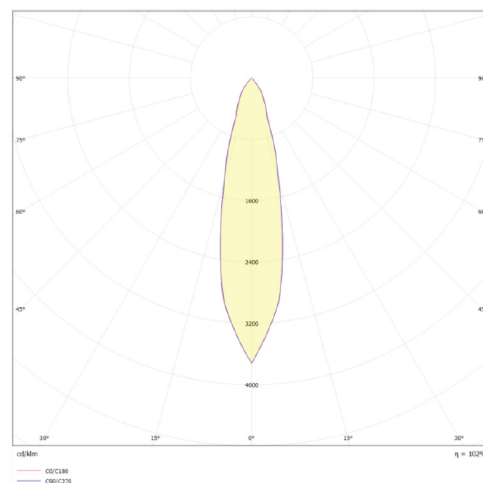

Informations optiques

Type de source	BXRE-40G20FO-C-83
Nombre de sources	1
Classe RG	/