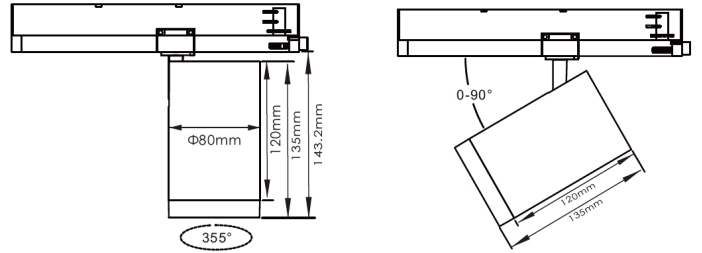

Toutes les caractéristiques techniques, ainsi que les indications de poids et de dimensions ont été méticuleusement élaborées. Informations sous réserve d'erreur. Les illustrations de produits servent à titre d'exemple et peuvent différer de l'original.

## Données mécaniques

|                      |                |
|----------------------|----------------|
| Dimension            | 156x80x164mm   |
| Percement            | /              |
| Orientable           | oui 90° / 355° |
| Poids (luminaire)    | /Kg            |
| Matière du boîtier   | Aluminium      |
| Couleur du boîtier   | Blanc RAL9003  |
| Matière de l'optique | Aluminium      |
| Aspect réflecteur    | Noir           |
| Type de montage      | rail 230V      |
| Filins de sécurité   | /              |
| Longueur de filin    | /              |