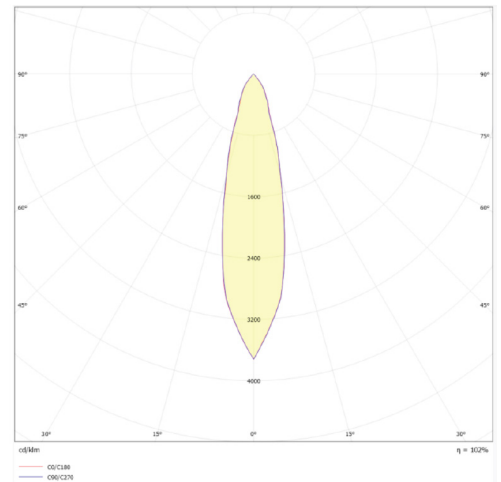

Informations optiques

Type de source	BXRE-30G20FO-C-83
Nombre de sources	1
Classe RG	/