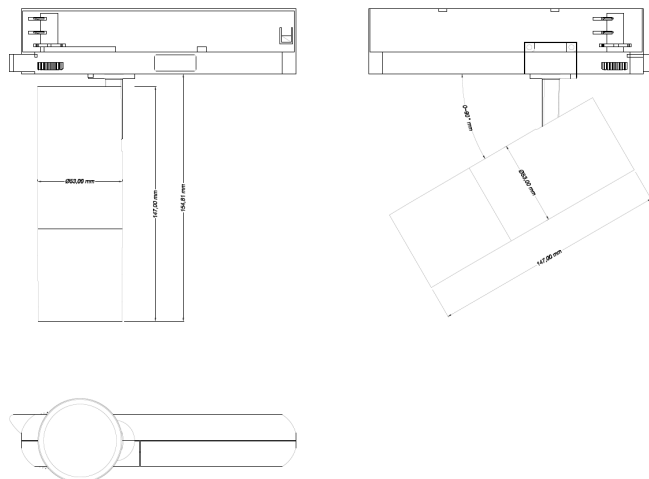

LITED

Fiche technique

NOVA

NOV50-007

Projecteur sur rail NOVA 147mm Noir RAL9005
3000K 17W 24° DALI

Caractéristiques générales

Flux lumineux sortant	2000lm
Puissance	17W
Efficacité lumineuse	118lm/W
Température de couleur	3000K
Optique	24°
Driver inclus	oui
Gestion de driver	DALI
UGR	<19
IRC	90
Macadam	<3
Tension	220-240V~ 50/60Hz
Garantie	5 ans

Toutes les caractéristiques techniques, ainsi que les indications de poids et de dimensions ont été méticuleusement élaborées. Informations sous réserve d'erreur. Les illustrations de produits servent à titre d'exemple et peuvent différer de l'original.

Données mécaniques

Dimension	147x53x155mm
Percement	/
Orientable	oui 90° / 355°
Poids (luminaire)	/Kg
Matière du boîtier	Aluminium
Couleur du boîtier	Noir RAL9005
Matière de l'optique	Aluminium
Aspect réflecteur	Noir
Type de montage	rail 230V
Filins de sécurité	/
Longueur de filin	/

Informations logistiques

Conditionnement par carton	1
Dimension carton	30,5x14,5x6,5mm
Poids net (carton)	0,398Kg
Code barre produit (EAN)	/

Dimensionnement disjoncteur

B10	B13	B16	B20	C10	C13	C16	C20
/	/	/	/	/	/	/	/