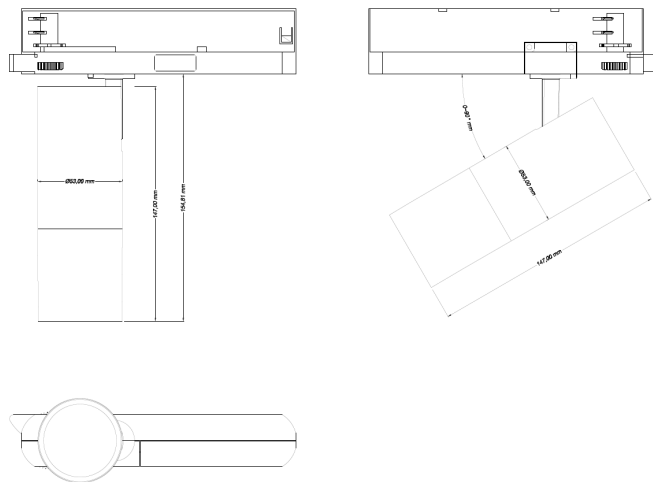

LITED

Fiche technique NOVA

NOV50-006

Projecteur sur rail NOVA 147mm Noir RAL9005
4000K 17W 24° ON/OFF

Caractéristiques générales

Flux lumineux sortant	2100lm
Puissance	17W
Efficacité lumineuse	124lm/W
Température de couleur	4000K
Optique	24°
Driver inclus	oui
Gestion de driver	ON/OFF
UGR	<19
IRC	90
Macadam	<3
Tension	220-240V~ 50/60Hz
Garantie	5 ans

Toutes les caractéristiques techniques, ainsi que les indications de poids et de dimensions ont été méticuleusement élaborées. Informations sous réserve d'erreur. Les illustrations de produits servent à titre d'exemple et peuvent différer de l'original.

Données mécaniques

Dimension	147x53x155mm
Percement	/
Orientable	oui 90° / 355°
Poids (luminaire)	/Kg
Matière du boîtier	Aluminium
Couleur du boîtier	Noir RAL9005
Matière de l'optique	Aluminium
Aspect réflecteur	Noir
Type de montage	rail 230V
Filins de sécurité	/
Longueur de filin	/

Informations logistiques

Conditionnement par carton	1
Dimension carton	30,5x14,5x6,5mm
Poids net (carton)	0,398Kg
Code barre produit (EAN)	/

Dimensionnement disjoncteur

B10	B13	B16	B20	C10	C13	C16	C20
/	/	/	/	/	/	/	/