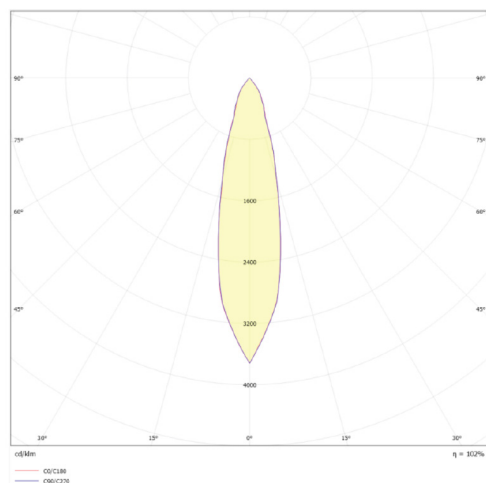

Normes de la source lumineuse

Indice de protection	IP20
Protection contre les chocs mécaniques	IK05
CEE	non
Essai au fil incandescent	non applicable au matériaux métal verre ou céramique
Durée de vie et maintien de flux (Conforme IEC)	50000h L80B20
Température de stockage	-40°C +85°C
Température d'usage	-25°C +40°C

Informations logistiques

Conditionnement par carton	1
Dimension carton	30,5x14,5x6,5mm
Poids net (carton)	0,398Kg
Code barre produit (EAN)	/

Dimensionnement disjoncteur

B10	B13	B16	B20	C10	C13	C16	C20
/	/	/	/	/	/	/	/