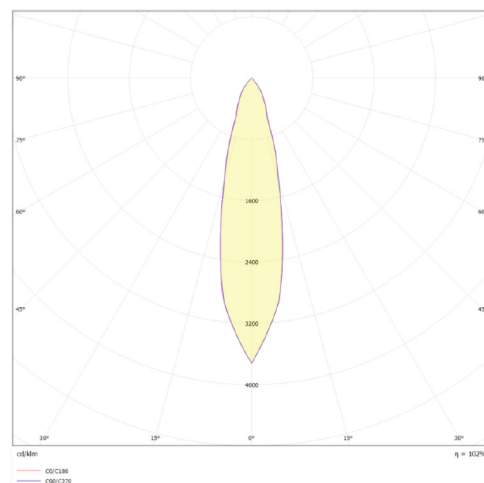

Normes de la source lumineuse

Indice de protection	IP20
Protection contre les chocs mécaniques	IK05
CEE	non
Essai au fil incandescent	non applicable au matériaux métal verre ou céramique
Durée de vie et maintien de flux (Conforme IEC)	50000h L80B20
Température de stockage	-40°C +85°C
Température d'usage	-25°C +40°C

Informations logistiques

Conditionnement par carton	1
Dimension carton	30,5x14,5x6,5mm
Poids net (carton)	0,398Kg
Code barre produit (EAN)	/

Dimensionnement disjoncteur

B10	B13	B16	B20	C10	C13	C16	C20
/	/	/	/	/	/	/	/