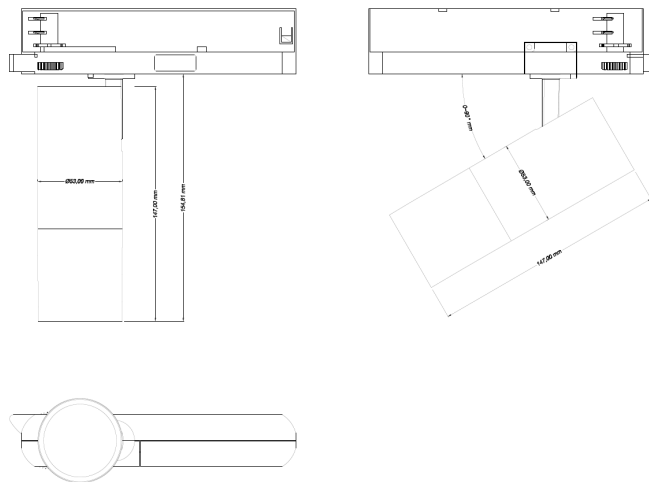

LITED

Fiche technique NOVA

NOV50-005

Projecteur sur rail NOVA 147mm Noir RAL9005
3000K 17W 24° ON/OFF

Caractéristiques générales

Flux lumineux sortant	2000lm
Puissance	17W
Efficacité lumineuse	118lm/W
Température de couleur	3000K
Optique	24°
Driver inclus	oui
Gestion de driver	ON/OFF
UGR	<19
IRC	90
Macadam	<3
Tension	220-240V~ 50/60Hz
Garantie	5 ans

Toutes les caractéristiques techniques, ainsi que les indications de poids et de dimensions ont été méticuleusement élaborées. Informations sous réserve d'erreur. Les illustrations de produits servent à titre d'exemple et peuvent différer de l'original.

Données mécaniques

Dimension	147x53x155mm
Percement	/
Orientable	oui 90° / 355°
Poids (luminaire)	/Kg
Matière du boîtier	Aluminium
Couleur du boîtier	Noir RAL9005
Matière de l'optique	Aluminium
Aspect réflecteur	Noir
Type de montage	rail 230V
Filins de sécurité	/
Longueur de filin	/

Informations logistiques

Conditionnement par carton	1
Dimension carton	30,5x14,5x6,5mm
Poids net (carton)	0,398Kg
Code barre produit (EAN)	/

Dimensionnement disjoncteur

B10	B13	B16	B20	C10	C13	C16	C20
/	/	/	/	/	/	/	/