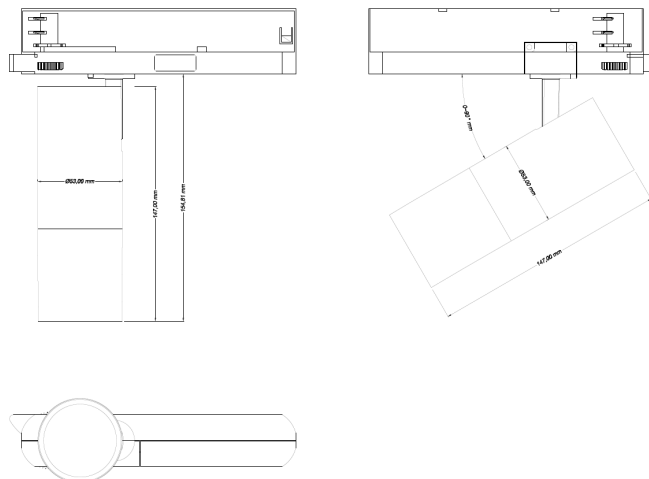

Toutes les caractéristiques techniques, ainsi que les indications de poids et de dimensions ont été méticuleusement élaborées. Informations sous réserve d'erreur. Les illustrations de produits servent à titre d'exemple et peuvent différer de l'original.

## Données mécaniques

Dimension	147x53x155mm
Percement	/
Orientable	oui 90° / 355°
Poids (luminaire)	/Kg
Matière du boîtier	Aluminium
Couleur du boîtier	Blanc RAL9003
Matière de l'optique	Aluminium
Aspect réflecteur	Noir
Type de montage	rail 230V
Filins de sécurité	/
Longueur de filin	/