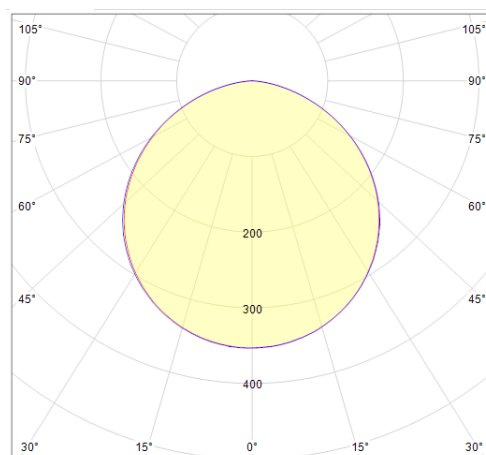

Normes de la source lumineuse

Indice de protection	IP20
Protection contre les chocs mécaniques	IK06
Durée de vie et maintien de flux (Conforme IEC)	50000h L80B20
Essai au fil incandescent	650°C
Température de stockage	-30°C +60°C
Température d'usage	-20°C +40°C

Avec switch de CCT

Informations logistiques

Conditionnement par carton	1
Dimension carton	xxmm
Poids net (carton)	/Kg
Code barre produit (EAN)	3665207086843

Dimensionnement disjoncteur

B10	B13	B16	B20	C10	C13	C16	C20
18	23	28	35	29	38	47	58

Pour le MOO900, il y a deux drivers.