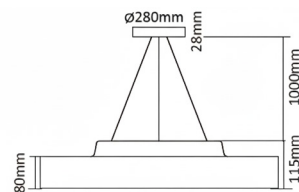

Fiche technique MOON

MOO900-101

Luminaires Suspendus MOON 875mm Blanc mat RAL9003 3000-4000K 70W 90° prismatique ON/OFF

luminaire rond de 450/600/900 ou 1200mm de diamètre avec corps en aluminium robuste et sans fixation apparente par le dessous, disponible en saillie, suspendu avec des filins et sa patère ou bien suspendu avec un bras rigide fixé au plafond, équipé d'un switch de température de couleur

Données mécaniques

Dimension	875x875x115mm
Percement	/
Orientable	non
Poids (luminaire)	15.4Kg
Matière du boîtier	Aluminium
Couleur du boîtier	Blanc mat RAL9003
Matière de l'optique	PS
Aspect réflecteur	Prismatique
Type de montage	Suspendu
Filins de sécurité	/ 1m

φ875mm

Informations optiques

Type de source	LED SMD2835
Nombre de sources	1
Classe RG	0

Caractéristiques électriques

Gestion	ON/OFF
Plage de gradation	/
Tension - Fréquence d'entrée	220-240V~ 50/60Hz
Courant par défaut	1050mA par défaut
Connectique secteur	Bornier
Facteur de puissance	0.98
THD	0.07
Ripple	±3%
Tension d'isolement (entre L - N)	2KV
Tension d'isolement (entre L/N - T)	4KV
Installation électrique	monophasé
Classe énergétique	D
Driver ENEC	oui

Avec switch de CCT

Informations logistiques

Conditionnement par carton	1
Dimension carton	xxmm
Poids net (carton)	/Kg
Code barre produit (EAN)	3665207086843

Dimensionnement disjoncteur

B10	B13	B16	B20	C10	C13	C16	C20
18	23	28	35	29	38	47	58