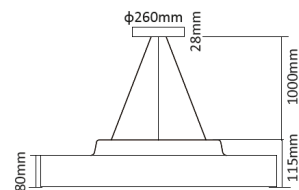

LITED

Fiche technique MOON

MOO900-004

Suspension MOON 875mm Noir 4000K 70W
90° prismatique ON/OFF

Caractéristiques générales

Flux lumineux sortant	8400lm
Puissance	70W
Efficacité lumineuse	120lm/W
Température de couleur	4000K
Optique	90° prismatique
Driver inclus	oui
Gestion de driver	ON/OFF
UGR	19
IRC	80
Macadam	<3
Tension	220-240V~ 50/60Hz
Garantie	5 ans

Possibilité de l'installer en saillie avec
MOO6090120-ACCSAILLIE

EN 62471
RG0

Toutes les caractéristiques techniques, ainsi que les indications de poids et de dimensions ont été méticuleusement élaborées. Informations sous réserve d'erreur. Les illustrations de produits servent à titre d'exemple et peuvent différer de l'original.

Données mécaniques

Dimension	875x875x115mm
Percement	/
Orientable	non
Poids (luminaire)	15.4Kg
Matière du boîtier	Aluminium
Couleur du boîtier	Noir
Matière de l'optique	PS
Aspect réflecteur	Prismatique
Type de montage	Suspendu
Filins de sécurité	/ 1m

Informations logistiques

Conditionnement par carton	1
Dimension carton	920x920x190mm
Poids net (carton)	12.09Kg
Code barre produit (EAN)	3665207009477

Dimensionnement disjoncteur

B10	B13	B16	B20	C10	C13	C16	C20
/	/	/	/	/	/	/	/