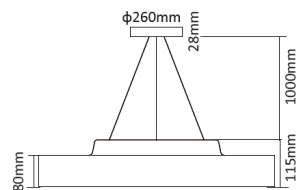

Données mécaniques

Dimension 875x875x115mm

Percement /

Orientable non

Poids (luminaire) 15,4Kg

Matière du boîtier Aluminium

Couleur du boîtier Noir

Matière de l'optique PS

Aspect réflecteur Prismatique

Type de montage Suspendu

Filins de sécurité /

Longueur de filin 1m

φ875mm

Informations optiques

Type de source LED SMD2835

Nombre de sources 1