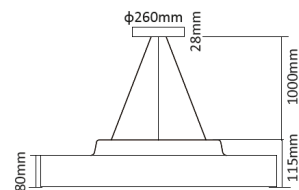

## Données mécaniques

Dimension	875x875x115mm
Percement	/
Orientable	non
Poids (luminaire)	15.4Kg
Matière du boîtier	Aluminium
Couleur du boîtier	Noir
Matière de l'optique	PS
Aspect réflecteur	Prismatique
Type de montage	Suspendu
Filins de sécurité	/ 1m