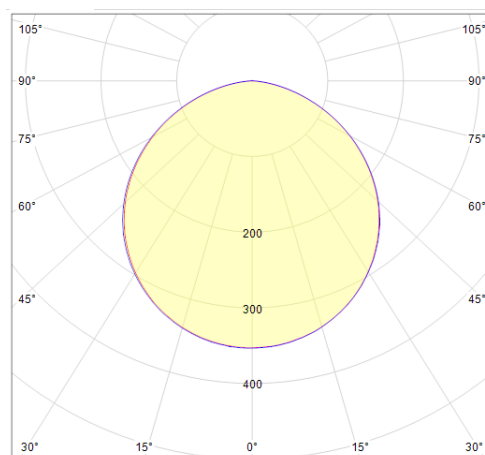

Caractéristiques électriques

Gestion	ON/OFF
Plage de gradation	/
Tension - Fréquence d'entrée	220-240V~ 50/60Hz
Courant par défaut	/
Connectique secteur	Bornier
Facteur de puissance	>0,95
THD	<10%
Ripple	/
Tension d'isolement (entre L - N)	/
tension d'isolement (entre L/N - T)	/
Surtension côté sortie (réf: T)	/