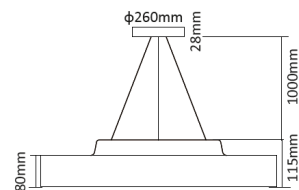

Données mécaniques

Dimension 875x875x115mm

Percement /

Orientable non

Poids (luminaire) 15,4Kg

Matière du boîtier Aluminium

Couleur du boîtier Noir

Matière de l'optique PS

Aspect réflecteur Prismatique

Type de montage Suspended

Filins de sécurité /

Longueur de filin 1m

φ875mm

Informations optiques

Type de source LED SMD2835

Nombre de sources 1