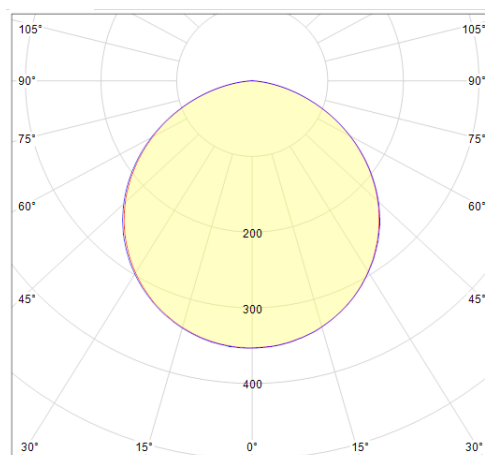

Normes de la source lumineuse

Indice de protection IP20

Protection contre les chocs mécaniques IK06

CEE non

Essai au fil incandescent 650°C

Durée de vie et maintien de flux (Conforme IEC) 50000h L80B20

Température de stockage -30°C +60°C

Température d'usage -20°C +40°C

Informations logistiques

Conditionnement par carton /

Dimension carton 920x920x190mm

Poids net (carton) 15,4Kg

Code barre produit (EAN) 3665207009460

Dimensionnement disjoncteur

B10	B13	B16	B20	C10	C13	C16	C20
/	/	/	/	/	/	/	/