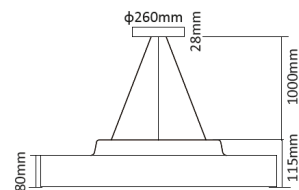

Possibilité de l'installer en saillie avec
MOO6090120-ACCSAILLIE

RoHS

EN 62471
RG0

Toutes les caractéristiques techniques, ainsi que les indications de poids et de dimensions ont été méticuleusement élaborées. Informations sous réserve d'erreur. Les illustrations de produits servent à titre d'exemple et peuvent différer de l'original.

Données mécaniques

Dimension	875x875x115mm
Percement	/
Orientable	non
Poids (luminaire)	15.4Kg
Matière du boîtier	Aluminium
Couleur du boîtier	Blanc mat
Matière de l'optique	PS
Aspect réflecteur	Prismatique
Type de montage	Suspendu
Filins de sécurité	/ 1m

Informations logistiques

Conditionnement par carton	1
Dimension carton	920x920x190mm
Poids net (carton)	12.09Kg
Code barre produit (EAN)	3665207009453

Dimensionnement disjoncteur

B10	B13	B16	B20	C10	C13	C16	C20
/	/	/	/	/	/	/	/