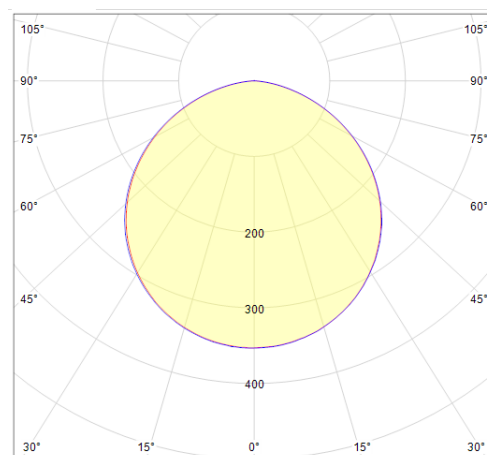

Caractéristiques électriques

Gestion	ON/OFF
Plage de gradation	/
Tension - Fréquence d'entrée	220-240V~ 50/60Hz
Courant par défaut	/
Connectique secteur	Bornier
Facteur de puissance	>0,95
THD	<10%
Ripple	/
Tension d'isolement (entre L - N)	/
tension d'isolement (entre L/N - T)	/
Surtension côté sortie (réf: T)	/