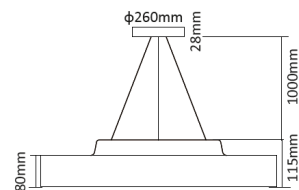

Données mécaniques

Dimension 875x875x115mm

Percement /

Orientable non

Poids (luminaire) 15,4Kg

Matière du boîtier Aluminium

Couleur du boîtier Blanc mat

Matière de l'optique PS

Aspect réflecteur Prismatique

Type de montage Suspended

Filins de sécurité /

Longueur de filin 1m

φ875mm

Informations optiques

Type de source LED SMD2835

Nombre de sources 1

Classe RG 0

Caractéristiques électriques

Gestion ON/OFF

Plage de gradation /

Tension - Fréquence d'entrée 220-240V~ 50/60Hz

Courant par défaut

Connectique secteur Bornier

Facteur de puissance >0,95

THD <10%

Ripple /

Tension d'isolement (entre L - N) /

tension d'isolement (entre L/N - T) /

Surtension côté sortie (réf: T) /