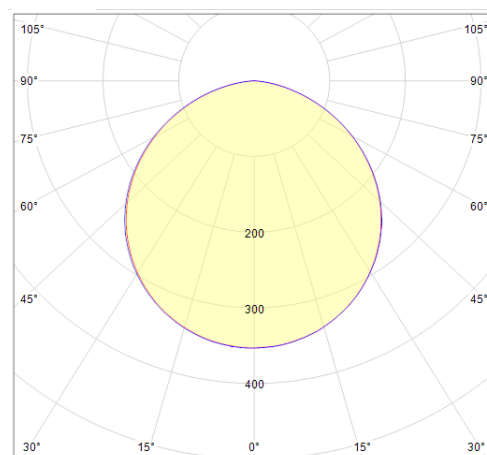

Normes de la source lumineuse

Indice de protection IP20

Protection contre les chocs mécaniques IK06

CEE non

Essai au fil incandescent 650°C

Durée de vie et maintien de flux (Conforme IEC) 50000h L80B20

Température de stockage -30°C +60°C

Température d'usage -20°C +40°C

Informations logistiques

Conditionnement par carton /

Dimension carton 920x920x190mm

Poids net (carton) 15,4Kg

Code barre produit (EAN) 3665207009453

Dimensionnement disjoncteur

B10	B13	B16	B20	C10	C13	C16	C20
/	/	/	/	/	/	/	/