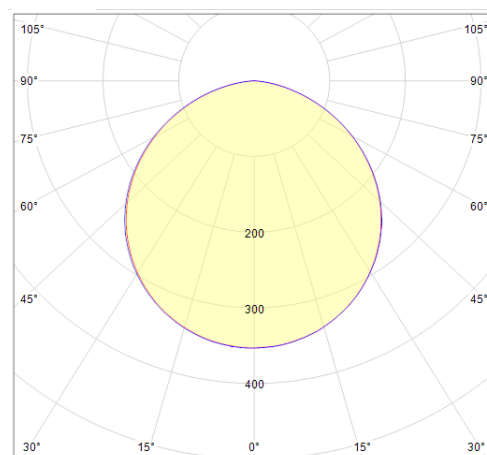

Normes de la source lumineuse

Indice de protection IP20

Protection contre les chocs mécaniques IK06

CEE non

Essai au fil incandescent 650°C

Durée de vie et maintien de flux (Conforme IEC) 50000h L80B20

Température de stockage -30°C +60°C

Température d'usage -20°C +40°C

Informations logistiques

Conditionnement par carton /

Dimension carton 920x920x190mm

Poids net (carton) 15,4Kg

Code barre produit (EAN) 3665207009446

Dimensionnement disjoncteur

B10	B13	B16	B20	C10	C13	C16	C20
/	/	/	/	/	/	/	/