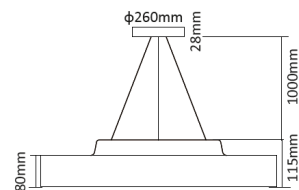

Données mécaniques

Dimension 875x875x115mm

Percement /

Orientable non

Poids (luminaire) 15,4Kg

Matière du boîtier Aluminium

Couleur du boîtier Blanc mat

Matière de l'optique PS

Aspect réflecteur Prismatique

Type de montage Suspended

Filins de sécurité /

Longueur de filin 1m

φ875mm

Informations optiques

Type de source LED SMD2835

Nombre de sources 1