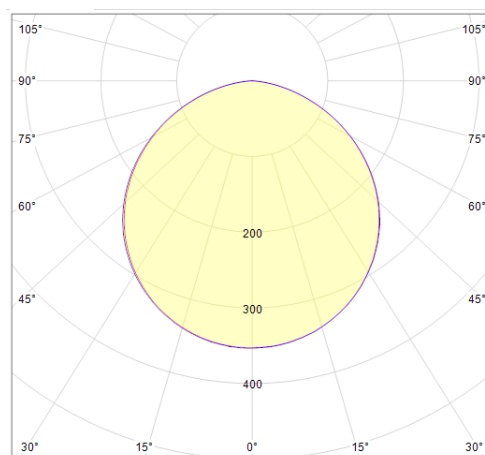

Caractéristiques électriques

Gestion	ON/OFF
Plage de gradation	/
Tension - Fréquence d'entrée	220-240V~ 50/60Hz
Courant par défaut	1050mA par défaut
Connectique secteur	Bornier
Facteur de puissance	0.98
THD	0.07
Ripple	±3%
Tension d'isolement (entre L - N)	2KV
Tension d'isolement (entre L/N - T)	4KV
Installation électrique	monophasé
Classe énergétique	F
Driver ENEC	oui