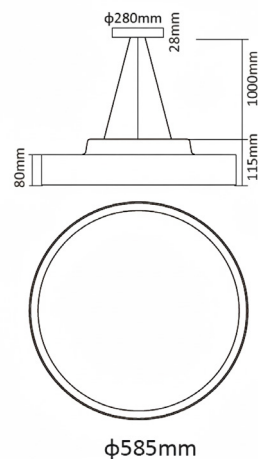

Fiche technique MOON

MOO600-101

Luminaires Suspendus MOON 585mm Blanc mat RAL9003 3000-4000K 40W 90° prismatique ON/OFF

luminaire rond de 450/600/900 ou 1200mm de diamètre avec corps en aluminium robuste et sans fixation apparente par le dessous, disponible en saillie, suspendu avec des filins et sa patère ou bien suspendu avec un bras rigide fixé au plafond, équipé d'un switch de température de couleur

Données mécaniques

Dimension	585x585x115mm
Percement	/
Orientable	non
Poids (luminaire)	6.84Kg
Matière du boîtier	Aluminium
Couleur du boîtier	Blanc mat RAL9003
Matière de l'optique	PS
Aspect réflecteur	Prismatique
Type de montage	Suspendu
Filins de sécurité	/ 1m

Avec switch de CCT

Informations logistiques

Conditionnement par carton	1
Dimension carton	xxmm
Poids net (carton)	/Kg
Code barre produit (EAN)	3665207086829

Dimensionnement disjoncteur

B10	B13	B16	B20	C10	C13	C16	C20
18	23	28	35	29	38	47	58