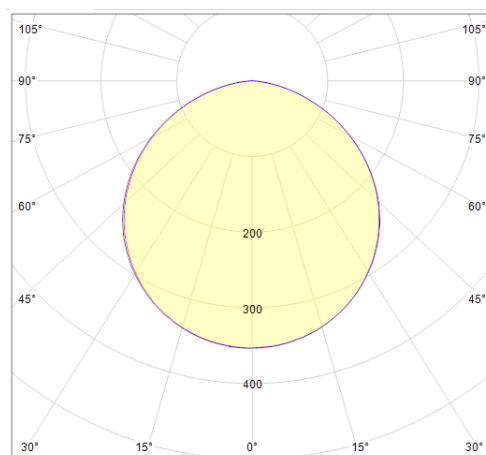

Normes de la source lumineuse

Indice de protection IP20

Protection contre les chocs mécaniques IK06

CEE non

Essai au fil incandescent 650°C

Durée de vie et maintien de flux (Conforme IEC) 50000h L80B20

Température de stockage -30°C +60°C

Température d'usage -20°C +40°C

Informations logistiques

Conditionnement par carton /

Dimension carton 630x630x190mm

Poids net (carton) 6,84Kg

Code barre produit (EAN) 3665207009309

Dimensionnement disjoncteur

B10	B13	B16	B20	C10	C13	C16	C20
/	/	/	/	/	/	/	/