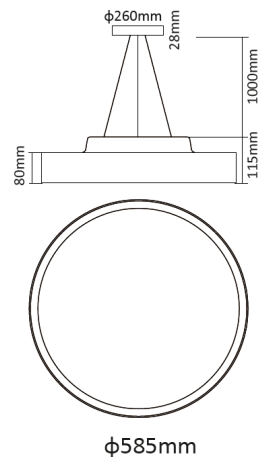

Données mécaniques

Dimension 585x585x115mm

Percement /

Orientable non

Poids (luminaire) 6,84Kg

Matière du boîtier Aluminium

Couleur du boîtier Noir

Matière de l'optique PS

Aspect réflecteur Prismatique

Type de montage Suspended

Filins de sécurité /

Longueur de filin 1m

Informations optiques

Type de source LED SMD2835

Nombre de sources 1

Classe RG 0

Dimension carton 630x630x190mm

Poids net (carton) 6,84Kg

Code barre produit (EAN) 3665207009309

Dimensionnement disjoncteur

B10	B13	B16	B20	C10	C13	C16	C20
/	/	/	/	/	/	/	/

Accessoires compatibles

Photo	Références	Désignation	Courant par défaut
	MOO-ACCSA003	Accessoire saillie MOON 600 900 Blanc mat	