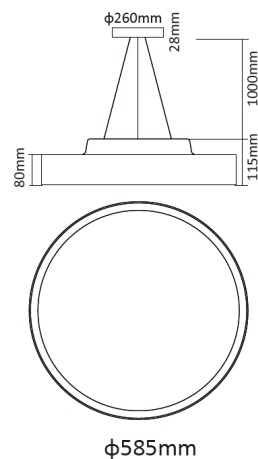

## Données mécaniques

|                      |               |
|----------------------|---------------|
| Dimension            | 585x585x115mm |
| Percement            | /             |
| Orientable           | non           |
| Poids (luminaire)    | 6.84Kg        |
| Matière du boîtier   | Aluminium     |
| Couleur du boîtier   | Blanc mat     |
| Matière de l'optique | PS            |
| Aspect réflecteur    | Prismatique   |
| Type de montage      | Suspendu      |
| Filins de sécurité   | / 1m          |

### Dimensionnement disjoncteur

| B10 | B13 | B16 | B20 | C10 | C13 | C16 | C20 |
|-----|-----|-----|-----|-----|-----|-----|-----|
| /   | /   | /   | /   | /   | /   | /   | /   |