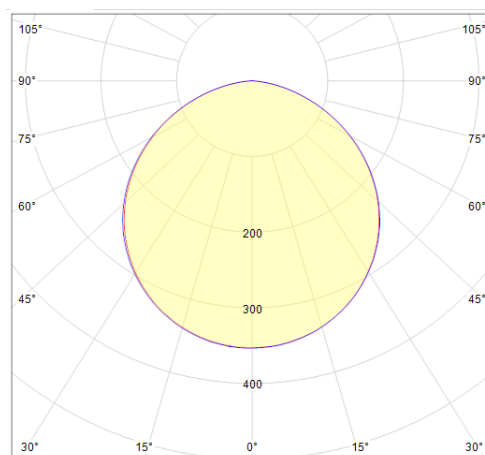

Caractéristiques électriques

Gestion	ON/OFF
Plage de gradation	/
Tension - Fréquence d'entrée	220-240V~ 50/60Hz
Courant par défaut	/
Connectique secteur	Bornier
Facteur de puissance	>0,90
THD	<20%
Ripple	/
Tension d'isolement (entre L - N)	/
tension d'isolement (entre L/N - T)	/
Surtension côté sortie (réf: T)	/