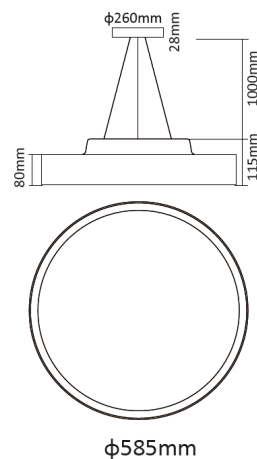

## Données mécaniques

Dimension	585x585x115mm
Percement	/
Orientable	non
Poids (luminaire)	6.84Kg
Matière du boîtier	Aluminium
Couleur du boîtier	Blanc mat
Matière de l'optique	PS
Aspect réflecteur	Prismatique
Type de montage	Suspendu
Filins de sécurité	/ 1m

### Dimensionnement disjoncteur

B10	B13	B16	B20	C10	C13	C16	C20
/	/	/	/	/	/	/	/