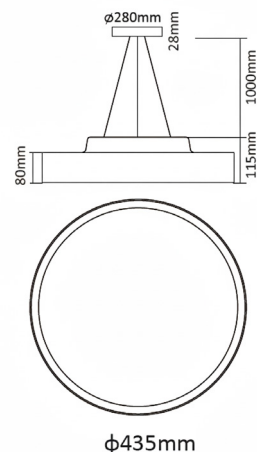

Fiche technique MOON

MOO450-101

Luminaires Suspendus MOON 435mm Blanc mat RAL9003 3000-4000K 30W 90° prismatique ON/OFF

luminaire rond de 450/600/900 ou 1200mm de diamètre avec corps en aluminium robuste et sans fixation apparente par le dessous, disponible en saillie, suspendu avec des filins et sa patère ou bien suspendu avec un bras rigide fixé au plafond, équipé d'un switch de température de couleur

Données mécaniques

Dimension	435x435x115mm
Percement	/
Orientable	non
Poids (luminaire)	4.49Kg
Matière du boîtier	Aluminium
Couleur du boîtier	Blanc mat RAL9003
Matière de l'optique	PS
Aspect réflecteur	Prismatique
Type de montage	Suspendu
Filins de sécurité	/ 1m

Avec switch de CCT

Informations logistiques

Conditionnement par carton	1
Dimension carton	540x540x260mm
Poids net (carton)	9.8Kg
Code barre produit (EAN)	3665207086805

Dimensionnement disjoncteur

B10	B13	B16	B20	C10	C13	C16	C20
21	27	33	42	35	45	56	70