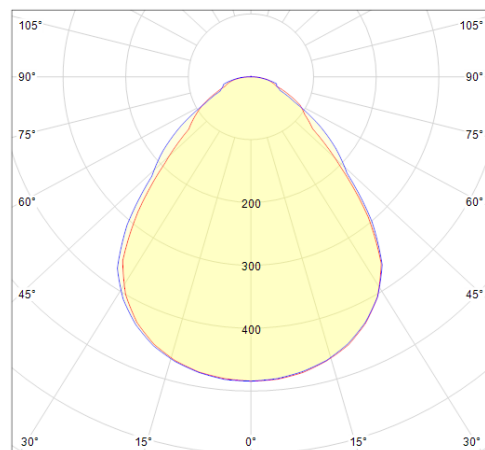

Caractéristiques électriques

Gestion	ON/OFF
Plage de gradation	/
Tension - Fréquence d'entrée	220-240V~ 50/60Hz
Courant par défaut	750mA par défaut
Connectique secteur	Bornier
Facteur de puissance	0.98
THD	0.09
Ripple	±3%
Tension d'isolement (entre L - N)	2KV
Tension d'isolement (entre L/N - T)	4KV
Installation électrique	monophasé
Classe énergétique	E
Driver ENEC	oui