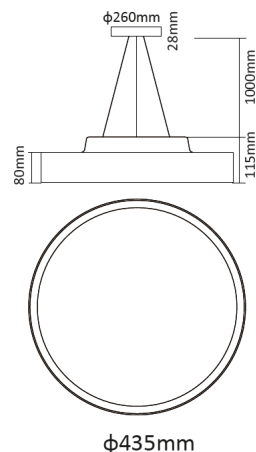

LIT^{ED}

Fiche technique MOON

MOO450-004

Suspension MOON 435mm Noir 4000K 30W
90° prismatique ON/OFF

Caractéristiques générales

Flux lumineux sortant	3600lm
Puissance	30W
Efficacité lumineuse	120lm/W
Température de couleur	4000K
Optique	90° prismatique
Driver inclus	oui
Gestion de driver	ON/OFF
UGR	19
IRC	80
Macadam	<3
Tension	220-240V~ 50/60Hz
Garantie	5 ans

Possibilité de l'installer en saillie avec
MOO400-ACCSAILLIE

RoHS

EN 62471
RG0

Toutes les caractéristiques techniques, ainsi que les indications de poids et de dimensions ont été méticuleusement élaborées. Informations sous réserve d'erreur. Les illustrations de produits servent à titre d'exemple et peuvent différer de l'original.

Données mécaniques

Dimension	435x435x115mm
Percement	/
Orientable	non
Poids (luminaire)	4.49Kg
Matière du boîtier	Aluminium
Couleur du boîtier	Noir
Matière de l'optique	PS
Aspect réflecteur	Prismatique
Type de montage	Suspendu
Filins de sécurité	/ 1m

Informations logistiques

Conditionnement par carton	1
Dimension carton	510x510x190mm
Poids net (carton)	5.88Kg
Code barre produit (EAN)	3665207011890

Dimensionnement disjoncteur

B10	B13	B16	B20	C10	C13	C16	C20
/	/	/	/	/	/	/	/