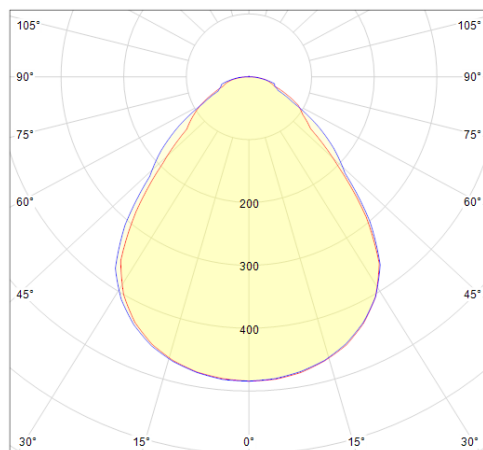

Caractéristiques électriques

Gestion	ON/OFF
Plage de gradation	/
Tension - Fréquence d'entrée	220-240V~ 50/60Hz
Courant par défaut	/
Connectique secteur	Bornier
Facteur de puissance	>0,90
THD	<20%
Ripple	/
Tension d'isolement (entre L - N)	/
tension d'isolement (entre L/N - T)	/
Surtension côté sortie (réf: T)	/