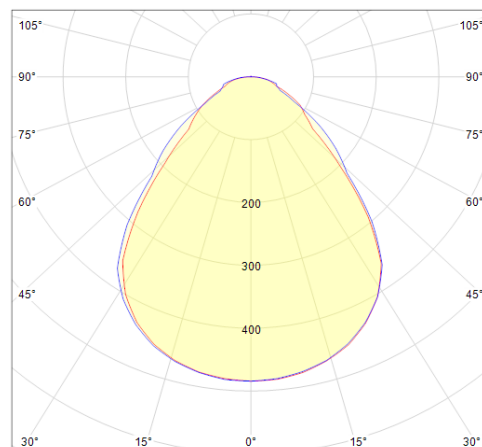

Caractéristiques électriques

Gestion	ON/OFF
Plage de gradation	/
Tension - Fréquence d'entrée	220-240V~ 50/60Hz
Courant par défaut	/
Connectique secteur	Bornier
Facteur de puissance	>0,90
THD	<20%
Ripple	/
Tension d'isolement (entre L - N)	/
tension d'isolement (entre L/N - T)	/
Surtension côté sortie (réf: T)	/