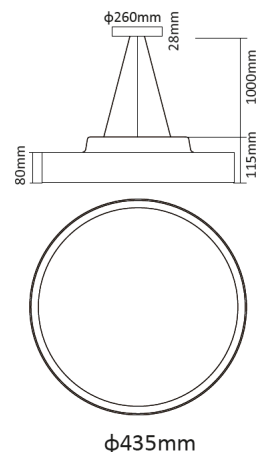

## Données mécaniques

Dimension	435x435x115mm
Percement	/
Orientable	non
Poids (luminaire)	4.49Kg
Matière du boîtier	Aluminium
Couleur du boîtier	Blanc mat
Matière de l'optique	PS
Aspect réflecteur	Prismatique
Type de montage	Suspendu
Filins de sécurité	/ 1m

### Dimensionnement disjoncteur

B10	B13	B16	B20	C10	C13	C16	C20
/	/	/	/	/	/	/	/