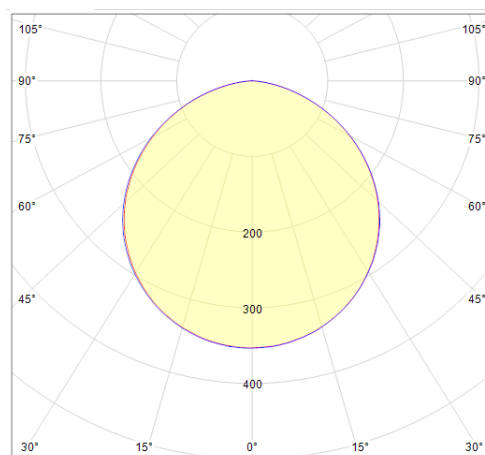

Données mécaniques

Dimension	1175x1175x115mm
Percement	/
Orientable	non
Poids (luminaire)	19.37Kg
Matière du boîtier	Aluminium
Couleur du boîtier	Noir
Matière de l'optique	PS
Aspect réflecteur	Prismatique
Type de montage	Suspendu
Filins de sécurité	/ 1m

φ1175mm

Informations optiques

Type de source	LED SMD2835
Nombre de sources	1
Classe RG	0

Caractéristiques électriques

Gestion	ON/OFF
Plage de gradation	/
Tension - Fréquence d'entrée	220-240V~ 50/60Hz
Courant par défaut	/
Connectique secteur	Bornier
Facteur de puissance	>0,95
THD	<10%
Ripple	/
Tension d'isolement (entre L - N)	/
tension d'isolement (entre L/N - T)	/
Surtension côté sortie (réf: T)	/

Normes de la source lumineuse

Indice de protection	IP20
Protection contre les chocs mécaniques	IK06
Compatible CEE	non
Essai au fil incandescent	650°C
Durée de vie et maintien de flux (Conforme IEC)	50000h L80B20
Température de stockage	-30°C +60°C
Température d'usage	-20°C +40°C

Informations logistiques

Conditionnement par carton	1
Dimension carton	1250x1250x190mm
Poids net (carton)	27.75Kg
Code barre produit (EAN)	3665207011852

Dimensionnement disjoncteur

B10	B13	B16	B20	C10	C13	C16	C20
16	20	26	32	19	24	32	39