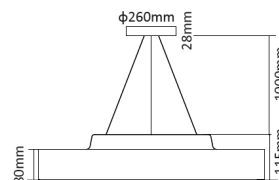

## Données mécaniques

Dimension	1175x1175x115mm
Percement	/
Orientable	non
Poids (luminaire)	19.37Kg
Matière du boîtier	Aluminium
Couleur du boîtier	Noir
Matière de l'optique	PS
Aspect réflecteur	Prismatique
Type de montage	Suspendu
Filins de sécurité	/ 1m