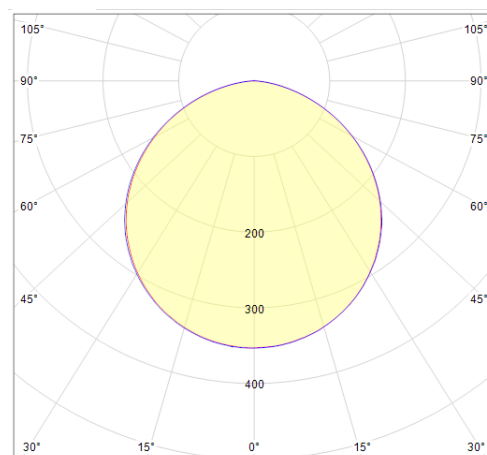

Données mécaniques

Dimension 1175x1175x115mm

Percement /

Orientable non

Poids (luminaire) 19,37Kg

Matière du boîtier Aluminium

Couleur du boîtier Noir

Matière de l'optique PS

Aspect réflecteur Prismatique

Type de montage Suspendu

Filins de sécurité /

Longueur de filin 1m

φ1175mm

Informations optiques

Type de source LED SMD2835

Nombre de sources 1

Classe RG 0

Caractéristiques électriques

Gestion ON/OFF

Plage de gradation /

Tension - Fréquence d'entrée 220-240V~ 50/60Hz

Courant par défaut

Connectique secteur Bornier

Facteur de puissance >0,95

THD <10%

Ripple /

Tension d'isolement (entre L - N) /

tension d'isolement (entre L/N - T) /

Surtension côté sortie (réf: T) /

Normes de la source lumineuse

Indice de protection IP20

Protection contre les chocs mécaniques IK06

CEE non

Essai au fil incandescent 650°C

Durée de vie et maintien de flux (Conforme IEC) 50000h L80B20

Température de stockage -30°C +60°C

Température d'usage -20°C +40°C

Informations logistiques

Conditionnement par carton /

Dimension carton 1250x1250x190mm

Poids net (carton) 19,37Kg

Code barre produit (EAN) 3665207011852

Dimensionnement disjoncteur

B10	B13	B16	B20	C10	C13	C16	C20
/	/	/	/	/	/	/	/