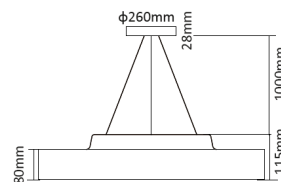

Données mécaniques

Dimension 1175x1175x115mm

Percement /

Orientable non

Poids (luminaire) 19,37Kg

Matière du boîtier Aluminium

Couleur du boîtier Noir

Matière de l'optique PS

Aspect réflecteur Prismatique

Type de montage Suspendu

Filins de sécurité /

Longueur de filin 1m

φ1175mm

Informations optiques

Type de source LED SMD2835

Nombre de sources 1