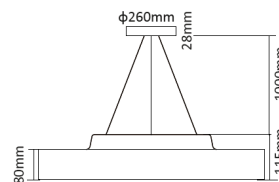

## Données mécaniques

Dimension	1175x1175x115mm
Percement	/
Orientable	non
Poids (luminaire)	19.37Kg
Matière du boîtier	Aluminium
Couleur du boîtier	Noir
Matière de l'optique	PS
Aspect réflecteur	Prismatique
Type de montage	Suspendu
Filins de sécurité	/ 1m