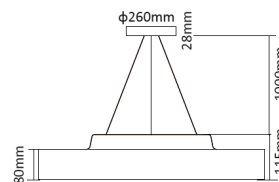

Possibilité de l'installer en saillie avec
MOO6090120-ACCSAILLIE

RoHS

EN 62471
RG0

Toutes les caractéristiques techniques, ainsi que les indications de poids et de dimensions ont été méticuleusement élaborées. Informations sous réserve d'erreur. Les illustrations de produits servent à titre d'exemple et peuvent différer de l'original.

Données mécaniques

Dimension	1175x1175x115mm
Percement	/
Orientable	non
Poids (luminaire)	19.37Kg
Matière du boîtier	Aluminium
Couleur du boîtier	Blanc mat
Matière de l'optique	PS
Aspect réflecteur	Prismatique
Type de montage	Suspendu
Filins de sécurité	/ 1m