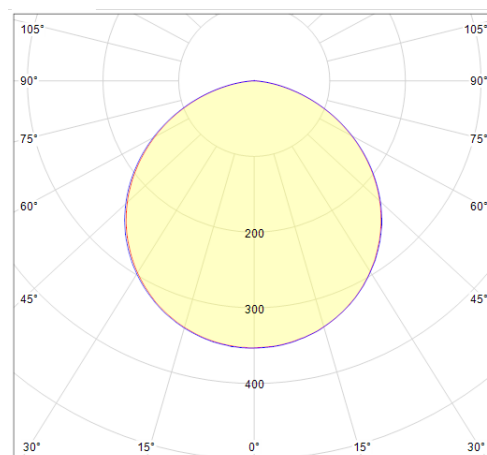

Données mécaniques

Dimension	1175x1175x115mm
Percement	/
Orientable	non
Poids (luminaire)	19.37Kg
Matière du boîtier	Aluminium
Couleur du boîtier	Blanc mat
Matière de l'optique	PS
Aspect réflecteur	Prismatique
Type de montage	Suspendu
Filins de sécurité	/ 1m

φ1175mm

Informations optiques

Type de source	LED SMD2835
Nombre de sources	1
Classe RG	0

Caractéristiques électriques

Gestion	ON/OFF
Plage de gradation	/
Tension - Fréquence d'entrée	220-240V~ 50/60Hz
Courant par défaut	/
Connectique secteur	Bornier
Facteur de puissance	>0,95
THD	<10%
Ripple	/
Tension d'isolement (entre L - N)	/
tension d'isolement (entre L/N - T)	/
Surtension côté sortie (réf: T)	/

Normes de la source lumineuse

Indice de protection	IP20
Protection contre les chocs mécaniques	IK06
Compatible CEE	non
Essai au fil incandescent	650°C
Durée de vie et maintien de flux (Conforme IEC)	50000h L80B20
Température de stockage	-30°C +60°C
Température d'usage	-20°C +40°C

Informations logistiques

Conditionnement par carton	1
Dimension carton	1250x1250x190mm
Poids net (carton)	27.75Kg
Code barre produit (EAN)	3665207011821

Dimensionnement disjoncteur

B10	B13	B16	B20	C10	C13	C16	C20
16	20	26	32	19	24	32	39