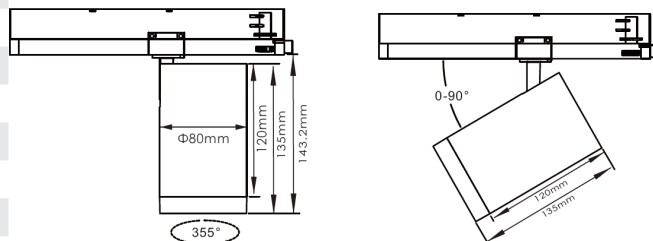

LIT^{ED}

Fiche technique

MADJA

MAD30-008

Projecteur sur rail MADJA 135mm Noir
RAL9005 4000K 31W 36° DALI

Caractéristiques générales

Flux lumineux sortant	2900lm
Puissance	31W
Efficacité lumineuse	94lm/W
Température de couleur	4000K
Optique	36°
Driver inclus	oui
Gestion de driver	DALI
UGR	<19
IRC	90
Macadam	<3
Tension	220-240V~ 50/60Hz
Garantie	5 ans

RoHS

Toutes les caractéristiques techniques, ainsi que les indications de poids et de dimensions ont été méticuleusement élaborées. Informations sous réserve d'erreur. Les illustrations de produits servent à titre d'exemple et peuvent différer de l'original.

Données mécaniques

Dimension	135x80x143,2mm
Percement	/
Orientable	inclinable 90° orientable 355°
Poids (luminaire)	0,85Kg
Matière du boîtier	Aluminium
Couleur du boîtier	Noir RAL9005
Matière de l'optique	Aluminium
Aspect réflecteur	Anneau intérieur noir
Type de montage	Rail 230V
Filins de sécurité	/
Longueur de filin	/

Informations logistiques

Conditionnement par carton	1
Dimension carton	30x17,5x9,5mm
Poids net (carton)	0,692Kg
Code barre produit (EAN)	3665207081015

Dimensionnement disjoncteur

B10	B13	B16	B20	C10	C13	C16	C20
/	/	/	/	/	/	/	/