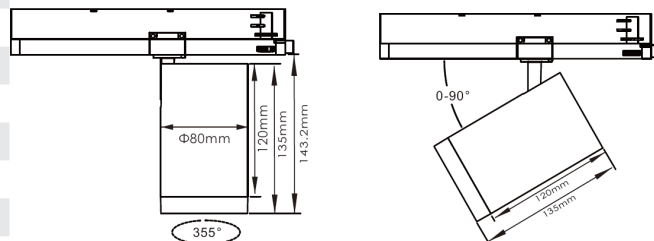

Toutes les caractéristiques techniques, ainsi que les indications de poids et de dimensions ont été méticuleusement élaborées. Informations sous réserve d'erreur. Les illustrations de produits servent à titre d'exemple et peuvent différer de l'original.

Données mécaniques

Dimension	135x80x143,2mm
Percement	/
Orientable	inclinable 90° orientable 355°
Poids (luminaire)	0,85Kg
Matière du boîtier	Aluminium
Couleur du boîtier	Blanc RAL9003
Matière de l'optique	Aluminium
Aspect réflecteur	Anneau intérieur noir
Type de montage	Rail 230V
Filins de sécurité	/
Longueur de filin	/

Informations logistiques

Conditionnement par carton	1
Dimension carton	30x17,5x9,5mm
Poids net (carton)	0,692Kg
Code barre produit (EAN)	3665207080971

Dimensionnement disjoncteur

B10	B13	B16	B20	C10	C13	C16	C20
/	/	/	/	/	/	/	/