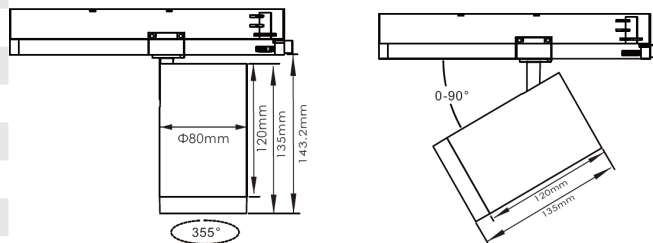

LIT^{ED}

Fiche technique

MADJA

MAD25-003

Projecteur sur rail MADJA 135mm Noir
RAL9005 3000K 25W 36° ON/OFF

Caractéristiques générales

Flux lumineux sortant	2325lm
Puissance	25W
Efficacité lumineuse	93lm/W
Température de couleur	3000K
Optique	36°
Driver inclus	oui
Gestion de driver	ON/OFF
UGR	<19
IRC	90
Macadam	<3
Tension	220-240V~ 50/60Hz
Garantie	5 ans

Toutes les caractéristiques techniques, ainsi que les indications de poids et de dimensions ont été méticuleusement élaborées. Informations sous réserve d'erreur. Les illustrations de produits servent à titre d'exemple et peuvent différer de l'original.

Données mécaniques

Dimension	135x80x143,2mm
Percement	/
Orientable	inclinable 90° orientable 355°
Poids (luminaire)	0,55Kg
Matière du boîtier	Aluminium
Couleur du boîtier	Noir RAL9005
Matière de l'optique	Aluminium
Aspect réflecteur	Anneau intérieur noir
Type de montage	Rail 230V
Filins de sécurité	/
Longueur de filin	/

Informations logistiques

Conditionnement par carton	1
Dimension carton	30x17,5x9,5mm
Poids net (carton)	0,692Kg
Code barre produit (EAN)	3665207080926

Dimensionnement disjoncteur

B10	B13	B16	B20	C10	C13	C16	C20
/	/	/	/	/	/	/	/