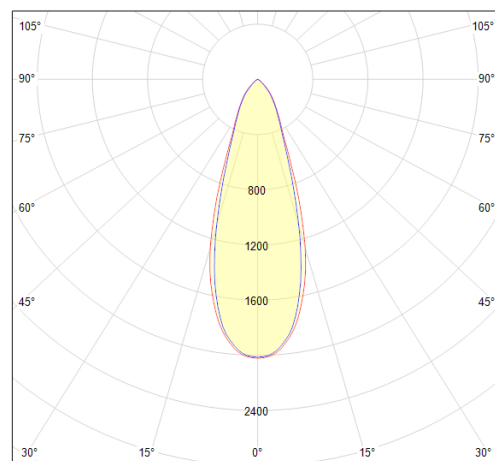

Caractéristiques électriques

Gestion	/
Plage de gradation	/
Tension - Fréquence d'entrée	220-240V~ 50/60Hz
Courant par défaut	/
Connectique secteur	Adaptateur pour rail 230V
Facteur de puissance	/
THD	/
Ripple	/
Tension d'isolement (entre L - N)	/
tension d'isolement (entre L/N - T)	/
Surtension côté sortie (réf: T)	/