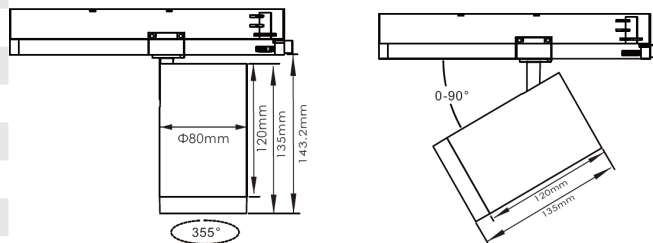

LIT^{ED}

Fiche technique

MADJA

MAD25-002

Projecteur sur rail MADJA 135mm Blanc
RAL9003 4000K 25W 36° ON/OFF

Caractéristiques générales

Flux lumineux sortant	2325lm
Puissance	25W
Efficacité lumineuse	93lm/W
Température de couleur	4000K
Optique	36°
Driver inclus	oui
Gestion de driver	ON/OFF
UGR	<19
IRC	90
Macadam	<3
Tension	220-240V~ 50/60Hz
Garantie	5 ans

Toutes les caractéristiques techniques, ainsi que les indications de poids et de dimensions ont été méticuleusement élaborées. Informations sous réserve d'erreur. Les illustrations de produits servent à titre d'exemple et peuvent différer de l'original.

Données mécaniques

Dimension	135x80x143,2mm
Percement	/
Orientable	inclinable 90° orientable 355°
Poids (luminaire)	0,55Kg
Matière du boîtier	Aluminium
Couleur du boîtier	Blanc RAL9003
Matière de l'optique	Aluminium
Aspect réflecteur	Anneau intérieur noir
Type de montage	Rail 230V
Filins de sécurité	/
Longueur de filin	/

Informations logistiques

Conditionnement par carton	1
Dimension carton	30x17,5x9,5mm
Poids net (carton)	0,692Kg
Code barre produit (EAN)	3665207080902

Dimensionnement disjoncteur

B10	B13	B16	B20	C10	C13	C16	C20
/	/	/	/	/	/	/	/