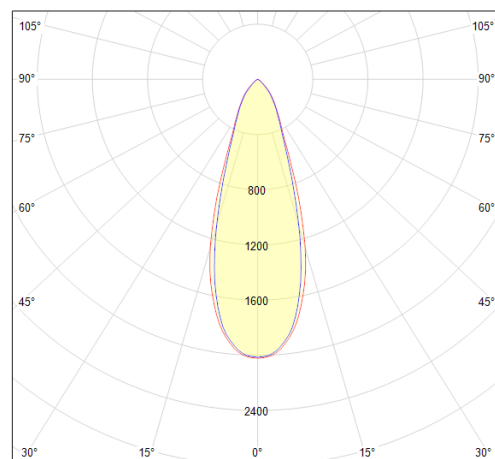

Caractéristiques électriques

Gestion	/
Plage de gradation	/
Tension - Fréquence d'entrée	220-240V~ 50/60Hz
Courant par défaut	/
Connectique secteur	Adaptateur pour rail 230V
Facteur de puissance	/
THD	/
Ripple	/
Tension d'isolement (entre L - N)	/
tension d'isolement (entre L/N - T)	/
Surtension côté sortie (réf: T)	/