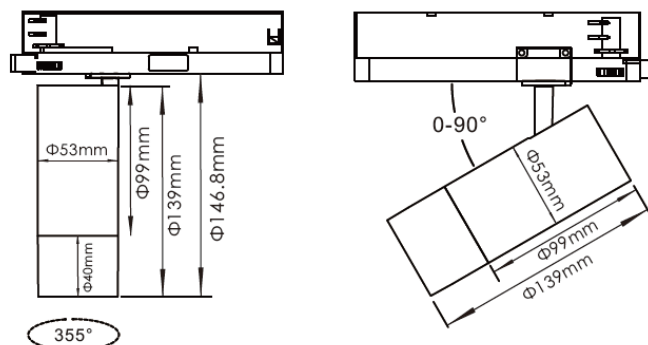

## Données mécaniques

Dimension	139x53x146,8mm
Percement	/
Orientable	inclinable 90° orientable 355°
Poids (luminaire)	0,55Kg
Matière du boîtier	Aluminium
Couleur du boîtier	Noir RAL9005
Matière de l'optique	Aluminium
Aspect réflecteur	Anneau intérieur noir
Type de montage	Rail 230V
Filins de sécurité	/
Longueur de filin	/