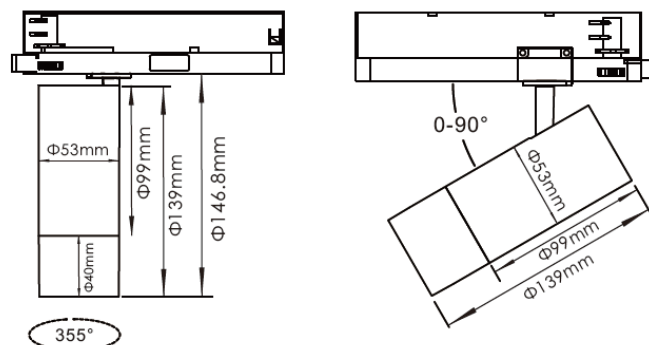

## Données mécaniques

Dimension	139x53x146,8mm
Percement	/
Orientable	inclinable 90° orientable 355°
Poids (luminaire)	0,55Kg
Matière du boîtier	Aluminium
Couleur du boîtier	Noir RAL9005
Matière de l'optique	Aluminium
Aspect réflecteur	Anneau intérieur noir
Type de montage	Rail 230V
Filins de sécurité	/
Longueur de filin	/