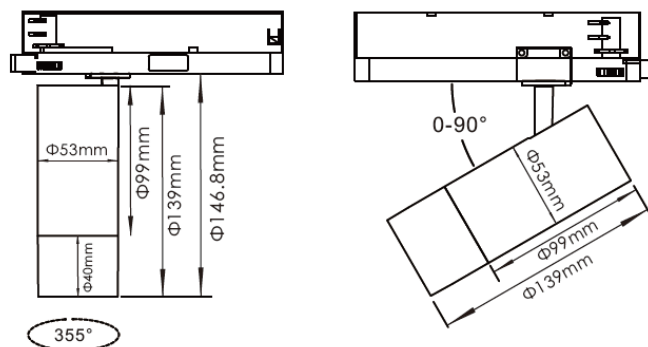

LIT^{ED}

Fiche technique MADJA

MAD15-002

Projecteur sur rail MADJA 139mm Blanc
RAL9003 4000K 15W 33° ON/OFF

Caractéristiques générales

Flux lumineux sortant	1400lm
Puissance	15W
Efficacité lumineuse	93lm/W
Température de couleur	4000K
Optique	33°
Driver inclus	oui
Gestion de driver	ON/OFF
UGR	<19
IRC	90
Macadam	<3
Tension	220-240V~ 50/60Hz
Garantie	5 ans

RoHS

Toutes les caractéristiques techniques, ainsi que les indications de poids et de dimensions ont été méticuleusement élaborées. Informations sous réserve d'erreur. Les illustrations de produits servent à titre d'exemple et peuvent différer de l'original.

Données mécaniques

Dimension	139x53x146,8mm
Percement	/
Orientable	inclinable 90° orientable 355°
Poids (luminaire)	0,55Kg
Matière du boîtier	Aluminium
Couleur du boîtier	Blanc RAL9003
Matière de l'optique	Aluminium
Aspect réflecteur	Anneau intérieur noir
Type de montage	Rail 230V
Filins de sécurité	/
Longueur de filin	/

Informations logistiques

Conditionnement par carton	1
Dimension carton	30,5x14,5x6,5mm
Poids net (carton)	0,398Kg
Code barre produit (EAN)	3665207080865

Dimensionnement disjoncteur

B10	B13	B16	B20	C10	C13	C16	C20
/	/	/	/	/	/	/	/