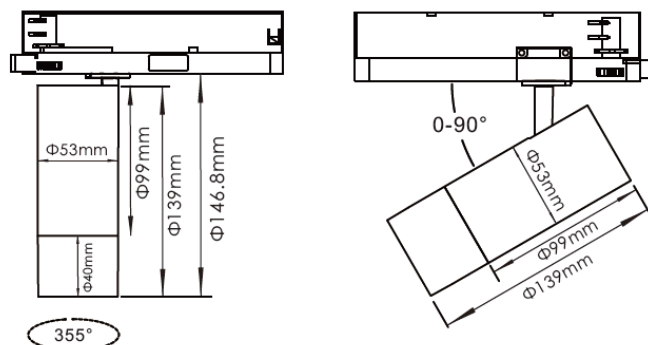

LIT^{ED}

Fiche technique MADJA

MAD15-001

Projecteur sur rail MADJA 139mm Blanc
RAL9003 3000K 15W 33° ON/OFF

Caractéristiques générales

Flux lumineux sortant	1400lm
Puissance	15W
Efficacité lumineuse	93lm/W
Température de couleur	3000K
Optique	33°
Driver inclus	oui
Gestion de driver	ON/OFF
UGR	<19
IRC	90
Macadam	<3
Tension	220-240V~ 50/60Hz
Garantie	5 ans

RoHS

Toutes les caractéristiques techniques, ainsi que les indications de poids et de dimensions ont été méticuleusement élaborées. Informations sous réserve d'erreur. Les illustrations de produits servent à titre d'exemple et peuvent différer de l'original.

Données mécaniques

Dimension	139x53x146,8mm
Percement	/
Orientable	inclinable 90° orientable 355°
Poids (luminaire)	0,55Kg
Matière du boîtier	Aluminium
Couleur du boîtier	Blanc RAL9003
Matière de l'optique	Aluminium
Aspect réflecteur	Anneau intérieur noir
Type de montage	Rail 230V
Filins de sécurité	/
Longueur de filin	/

Informations logistiques

Conditionnement par carton	1
Dimension carton	30,5x14,5x6,5mm
Poids net (carton)	0,398Kg
Code barre produit (EAN)	3665207080858

Dimensionnement disjoncteur

B10	B13	B16	B20	C10	C13	C16	C20
/	/	/	/	/	/	/	/