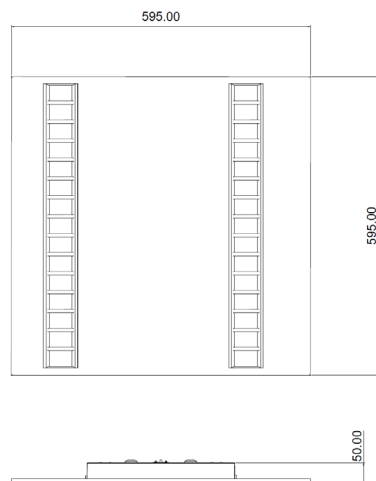

Données mécaniques

Dimension 595x595x50mm

Percement /

Orientable non

Poids (luminaire) 3.2Kg

Matière du boîtier Acier

Couleur du boîtier Blanc RAL9016

Matière de l'optique Aluminium

Aspect réflecteur Grille de défilement

Type de montage LAY IN

Filins de sécurité intégré 1,7m

Informations optiques

Type de source LED

Nombre de sources 2

Classe RG 0

Caractéristiques électriques

Gestion DALI2/PUSH TW

Plage de gradation 1-100%

Tension - Fréquence d'entrée 220-240V~ 50/60Hz

Courant par défaut

Connectique secteur Bornier

Facteur de puissance 0.95

THD <10%

Ripple <1%

Tension d'isolement (entre L - N) 1kV

tension d'isolement (entre L/N - T) 2kV

Installation électrique monophasé

Classe énergétique C

Driver ENEC oui