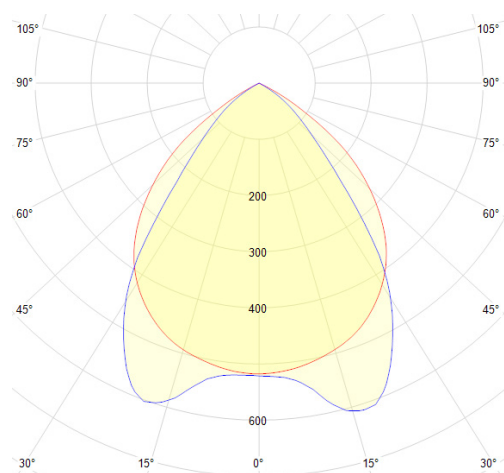

Normes de la source lumineuse

Indice de protection IP40

Protection contre les chocs mécaniques IK07

Compatible CEE BAT-EQ-127

Essai au fil incandescent 650°C

Durée de vie et maintien de flux (Conforme IEC) >72000h L80B10

Température de stockage -20°C +65°C

Température d'usage 25°C

Informations logistiques

Conditionnement par carton 1

Dimension carton xxmm

Poids net (carton) /Kg

Code barre produit (EAN) 3665207083873

Dimensionnement disjoncteur

B10	B13	B16	B20	C10	C13	C16	C20
19	/	28	/	/	/	/	/