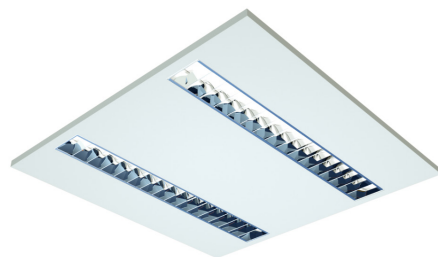

LIT^{ED}

Fiche technique LUXA

LUX6060-105

Panneau LUXA 595mm Blanc RAL9016 2700-6500K 23W Grille défilement DALI DT8

Caractéristiques générales

Flux lumineux sortant	3300lm
Puissance	23W
Efficacité lumineuse	143lm/W
Température de couleur	2700-6500K
Optique	Grille défilement
Driver inclus	oui
Gestion de driver	DALI DT8
UGR	<18
IRC	80
Macadam	<3
Tension	220-240V~ 50/60Hz
Garantie	5 ans

Luminance pour 3300lm de 413cd/m² pour un angle d'élevation de 65 degrés

Toutes les caractéristiques techniques, ainsi que les indications de poids et de dimensions ont été méticuleusement élaborées. Informations sous réserve d'erreur. Les illustrations de produits servent à titre d'exemple et peuvent différer de l'original.