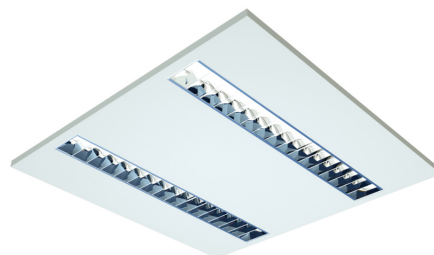

LIT^{ED}

Fiche technique LUXA

LUX6060-104

Panneau LUXA 595mm Blanc RAL9016 4000K
23W Grille défilement DALI/PUSH

Caractéristiques générales

Flux lumineux sortant	3300lm
Puissance	23W
Efficacité lumineuse	143lm/W
Température de couleur	4000K
Optique	Grille défilement
Driver inclus	oui
Gestion de driver	DALI/PUSH
UGR	<18
IRC	80
Macadam	<3
Tension	220-240V~ 50/60Hz
Garantie	5 ans

Luminance pour 3300lm de 413cd/m² pour un angle d'élevation de 65 degrés

Toutes les caractéristiques techniques, ainsi que les indications de poids et de dimensions ont été méticuleusement élaborées. Informations sous réserve d'erreur. Les illustrations de produits servent à titre d'exemple et peuvent différer de l'original.

Données mécaniques

Dimension	595x595x50mm
Percement	/
Orientable	non
Poids (luminaire)	3.2Kg
Matière du boîtier	Acier
Couleur du boîtier	Blanc RAL9016
Matière de l'optique	Aluminium
Aspect réflecteur	Grille de défilement
Type de montage	LAY IN
Filins de sécurité	intégré 1,7m