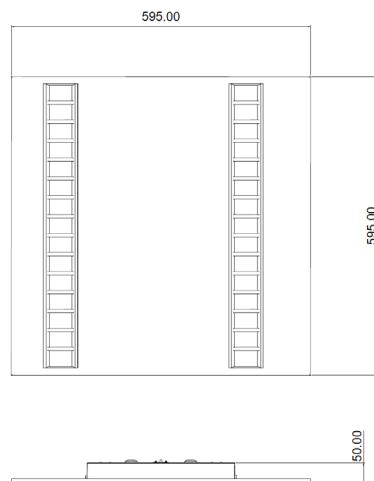

LIT^{ED}

Fiche technique LUXA

LUX6060-104

Panneau LUXA 595mm Blanc RAL9016 4000K
23W Grille défilement DALI/PUSH

Caractéristiques générales

Flux lumineux sortant	3300lm
Puissance	23W
Efficacité lumineuse	143lm/W
Température de couleur	4000K
Optique	Grille défilement
Driver inclus	oui
Gestion de driver	DALI/PUSH
UGR	<18
IRC	80
Macadam	<3
Tension	220-240V~ 50/60Hz
Garantie	5 ans

Luminance pour 3300lm de 413cd/m² pour un angle d'élevation de 65 degrés

Toutes les caractéristiques techniques, ainsi que les indications de poids et de dimensions ont été méticuleusement élaborées. Informations sous réserve d'erreur. Les illustrations de produits servent à titre d'exemple et peuvent différer de l'original.

Données mécaniques

Dimension	595x595x50mm
Percement	/
Orientable	non
Poids (luminaire)	3.2Kg
Matière du boîtier	Acier
Couleur du boîtier	Blanc RAL9016
Matière de l'optique	Aluminium
Aspect réflecteur	Grille de défilement
Type de montage	LAY IN
Filins de sécurité	intégré 1,7m