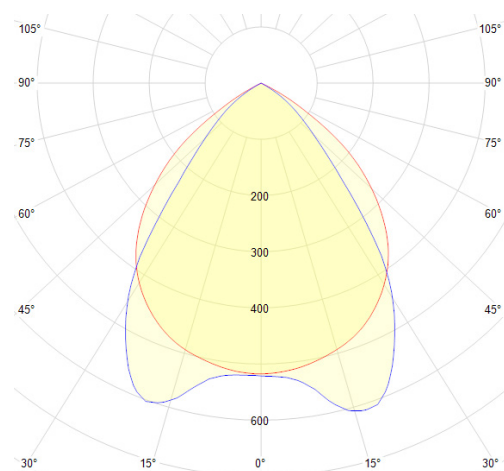

Caractéristiques électriques

Gestion	Dali2/Push
Plage de gradation	1%-100%
Tension - Fréquence d'entrée	220-240V~ 50/60Hz
Courant par défaut	
Connectique secteur	Bornier
Facteur de puissance	0.99
THD	<5%
Ripple	±1,5%
Tension d'isolement (entre L - N)	1kV
tension d'isolement (entre L/N - T)	2kV
Installation électrique	monophasé
Classe énergétique	B
Driver ENEC	oui