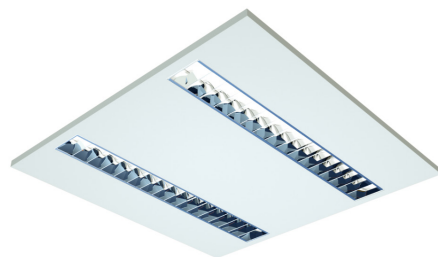

LIT^{ED}

Fiche technique LUXA

LUX6060-103

Panneau LUXA 595mm Blanc RAL9016 3000K
23W Grille défilement DALI/PUSH

Caractéristiques générales

Flux lumineux sortant	3300lm
Puissance	23W
Efficacité lumineuse	143lm/W
Température de couleur	3000K
Optique	Grille défilement
Driver inclus	oui
Gestion de driver	DALI/PUSH
UGR	<18
IRC	80
Macadam	<3
Tension	220-240V~ 50/60Hz
Garantie	5 ans

Luminance pour 3300lm de 413cd/m² pour un angle d'élevation de 65 degrés

Toutes les caractéristiques techniques, ainsi que les indications de poids et de dimensions ont été méticuleusement élaborées. Informations sous réserve d'erreur. Les illustrations de produits servent à titre d'exemple et peuvent différer de l'original.

Données mécaniques

Dimension	595x595x50mm
Percement	/
Orientable	non
Poids (luminaire)	3.2Kg
Matière du boîtier	Acier
Couleur du boîtier	Blanc RAL9016
Matière de l'optique	Aluminium
Aspect réflecteur	Grille de défilement
Type de montage	LAY IN
Filins de sécurité	intégré 1,7m