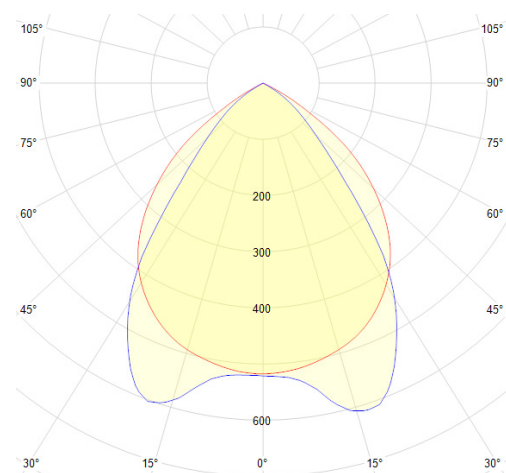

Normes de la source lumineuse

Indice de protection IP40

Protection contre les chocs mécaniques IK07

CEE BAT-EQ-127

Essai au fil incandescent 650°C

Durée de vie et maintien de flux (Conforme IEC) >72000h L80B10

Température de stockage -20°C +65°C

Température d'usage 25°C

Informations logistiques

Conditionnement par carton /

Dimension carton #REF!mm

Poids net (carton) /Kg

Code barre produit (EAN) 3665207083859

Dimensionnement disjoncteur

B10	B13	B16	B20	C10	C13	C16	C20
13	17	22	27	21	28	36	45