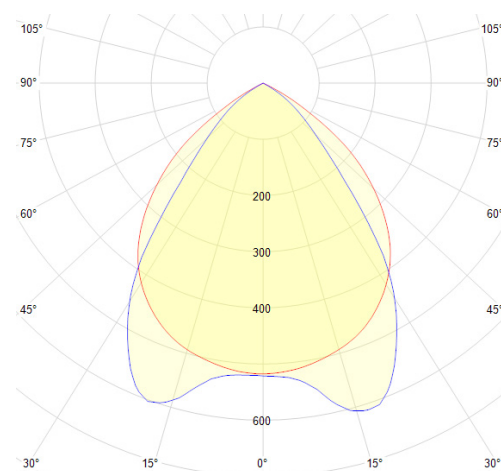

Caractéristiques électriques

Gestion	Dali2/Push
Plage de gradation	1%-100%
Tension - Fréquence d'entrée	220-240V~ 50/60Hz
Courant par défaut	
Connectique secteur	Bornier
Facteur de puissance	0.99
THD	<5%
Ripple	±1,5%
Tension d'isolement (entre L - N)	1kV
tension d'isolement (entre L/N - T)	2kV
Installation électrique	monophasé
Classe énergétique	C
Driver ENEC	oui