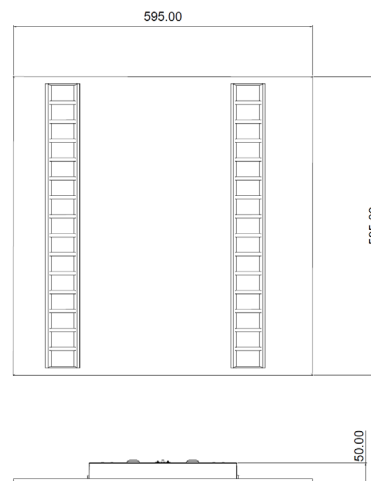

LIT^{ED}

Fiche technique LUXA

LUX6060-103

Panneau LUXA 595mm Blanc RAL9016 3000K
23W Grille défilement DALI/PUSH

Caractéristiques générales

Flux lumineux sortant	3300lm
Puissance	23W
Efficacité lumineuse	143lm/W
Température de couleur	3000K
Optique	Grille défilement
Driver inclus	oui
Gestion de driver	DALI/PUSH
UGR	<18
IRC	80
Macadam	<3
Tension	220-240V~ 50/60Hz
Garantie	5 ans

Luminance pour 3300lm de 413cd/m² pour un angle d'élevation de 65 degrés

Toutes les caractéristiques techniques, ainsi que les indications de poids et de dimensions ont été méticuleusement élaborées. Informations sous réserve d'erreur. Les illustrations de produits servent à titre d'exemple et peuvent différer de l'original.

Données mécaniques

Dimension	595x595x50mm
Percement	/
Orientable	non
Poids (luminaire)	3.2Kg
Matière du boîtier	Acier
Couleur du boîtier	Blanc RAL9016
Matière de l'optique	Aluminium
Aspect réflecteur	Grille de défilement
Type de montage	LAY IN
Filins de sécurité	intégré 1,7m