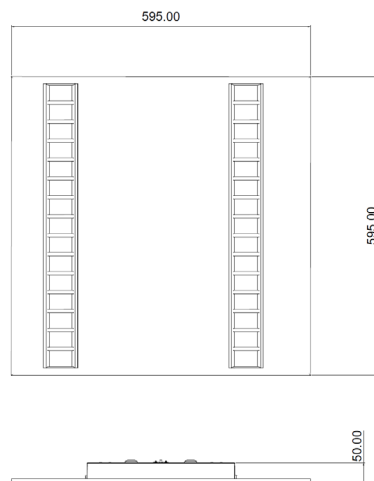

Données mécaniques

Dimension 595x595x50mm

Percement /

Orientable non

Poids (luminaire) 3,2Kg

Matière du boîtier Acier

Couleur du boîtier Blanc RAL9016

Matière de l'optique Aluminium

Aspect réflecteur Grille de défilement

Type de montage LAY IN

Filins de sécurité intégré

Longueur de filin 1,7m

Informations optiques

Type de source LED

Nombre de sources 2

Classe RG 0

Caractéristiques électriques

Gestion DALI2, DSI, switchDIM, corridor

Plage de gradation 1-100%

Tension - Fréquence d'entrée 220-240V~ 50/60Hz

Courant par défaut /

Connectique secteur Bornier

Facteur de puissance >0,9

THD <10%

Ripple ±1,5%

Tension d'isolement (entre L - N) 1kV

tension d'isolement (entre L/N - T) 2kV

Surtension côté sortie (réf: T) <2kV