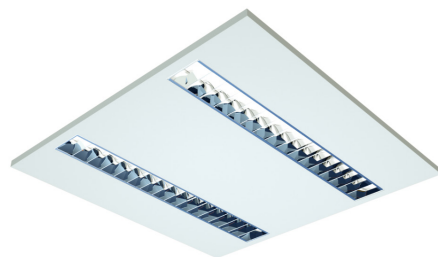

LIT^{ED}

Fiche technique LUXA

LUX6060-102

Panneau LUXA 595mm Blanc RAL9016 4000K
23W Grille défilement ON/OFF

Caractéristiques générales

Flux lumineux sortant	3300lm
Puissance	23W
Efficacité lumineuse	143lm/W
Température de couleur	4000K
Optique	Grille défilement
Driver inclus	oui
Gestion de driver	ON/OFF
UGR	<18
IRC	80
Macadam	<3
Tension	220-240V~ 50/60Hz
Garantie	5 ans

Luminance pour 3300lm de 413cd/m² pour un angle d'élevation de 65 degrés

Toutes les caractéristiques techniques, ainsi que les indications de poids et de dimensions ont été méticuleusement élaborées. Informations sous réserve d'erreur. Les illustrations de produits servent à titre d'exemple et peuvent différer de l'original.

Données mécaniques

Dimension	595x595x50mm
Percement	/
Orientable	non
Poids (luminaire)	3.2Kg
Matière du boîtier	Acier
Couleur du boîtier	Blanc RAL9016
Matière de l'optique	Aluminium
Aspect réflecteur	Grille de défilement
Type de montage	LAY IN
Filins de sécurité	intégré 1,7m