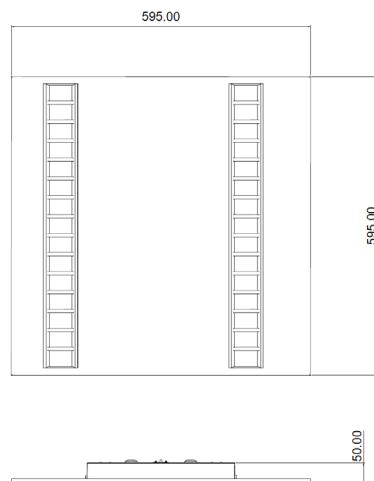

LIT^{ED}

Fiche technique LUXA

LUX6060-102

Panneau LUXA 595mm Blanc RAL9016 4000K
23W Grille défilement ON/OFF

Caractéristiques générales

Flux lumineux sortant	3300lm
Puissance	23W
Efficacité lumineuse	143lm/W
Température de couleur	4000K
Optique	Grille défilement
Driver inclus	oui
Gestion de driver	ON/OFF
UGR	<18
IRC	80
Macadam	<3
Tension	220-240V~ 50/60Hz
Garantie	5 ans

Luminance pour 3300lm de 413cd/m² pour un angle d'élevation de 65 degrés

Toutes les caractéristiques techniques, ainsi que les indications de poids et de dimensions ont été méticuleusement élaborées. Informations sous réserve d'erreur. Les illustrations de produits servent à titre d'exemple et peuvent différer de l'original.

Données mécaniques

Dimension	595x595x50mm
Percement	/
Orientable	non
Poids (luminaire)	3.2Kg
Matière du boîtier	Acier
Couleur du boîtier	Blanc RAL9016
Matière de l'optique	Aluminium
Aspect réflecteur	Grille de défilement
Type de montage	LAY IN
Filins de sécurité	intégré 1,7m