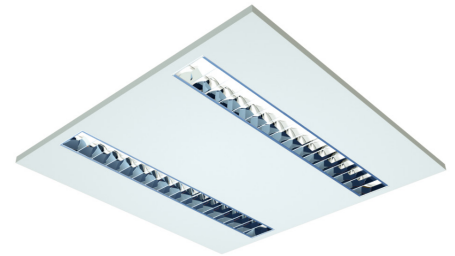

LITED

Fiche technique LUXA

LUX6060-102

Panneau LUXA 595mm Blanc RAL9016 4000K
23W Grille défilement ON/OFF

Caractéristiques générales

Flux lumineux sortant	3300lm
Puissance	23W
Efficacité lumineuse	143lm/W
Température de couleur	4000K
Optique	Grille défilement
Driver inclus	oui
Gestion de driver	ON/OFF
UGR	<19
IRC	80
Macadam	<3
Tension	220-240V~ 50/60Hz
Garantie	5 ans

Toutes les caractéristiques techniques, ainsi que les indications de poids et de dimensions ont été méticuleusement élaborées. Informations sous réserve d'erreur. Les illustrations de produits servent à titre d'exemple et peuvent différer de l'original.