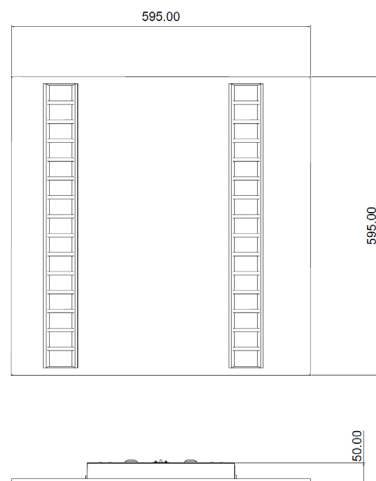

Données mécaniques

Dimension 595x595x50mm

Percement /

Orientable non

Poids (luminaire) 3,2Kg

Matière du boîtier Acier

Couleur du boîtier Blanc RAL9016

Matière de l'optique Aluminium

Aspect réflecteur Grille de défilement

Type de montage LAY IN

Filins de sécurité intégré

Longueur de filin 1,7m

Informations optiques

Type de source LED

Nombre de sources 2

Classe RG 0

Caractéristiques électriques

Gestion ON/OFF

Plage de gradation /

Tension - Fréquence d'entrée 220-240V~ 50/60Hz

Courant par défaut /

Connectique secteur Bornier

Facteur de puissance >0,9

THD <20%

Ripple <4%

Tension d'isolement (entre L - N) 1kV

tension d'isolement (entre L/N - T) 2kV

Surtension côté sortie (réf: T) /