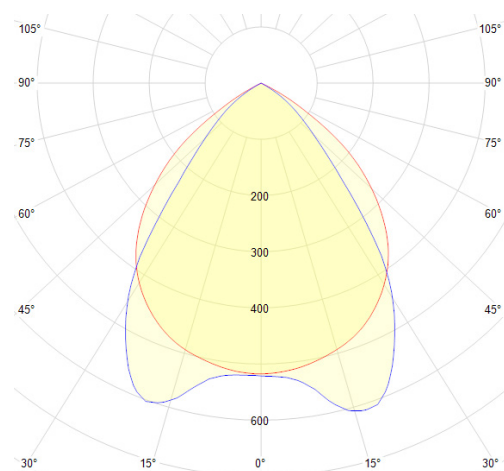

Caractéristiques électriques

Gestion	ON/OFF
Plage de gradation	/
Tension - Fréquence d'entrée	220-240V~ 50/60Hz
Courant par défaut	
Connectique secteur	Bornier
Facteur de puissance	0.97
THD	<10%
Ripple	<1%
Tension d'isolement (entre L - N)	1kV
tension d'isolement (entre L/N - T)	2kV
Installation électrique	monophasé
Classe énergétique	B
Driver ENEC	non