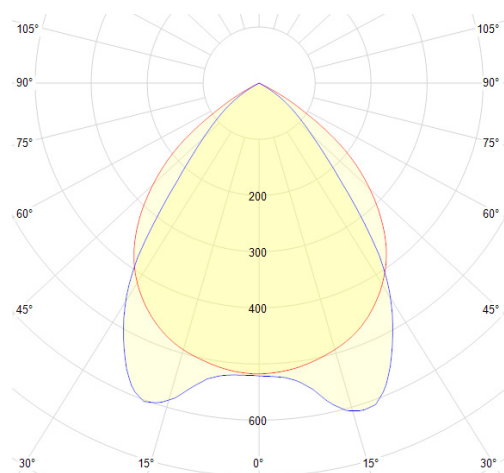

Normes de la source lumineuse

Indice de protection IP40

Protection contre les chocs mécaniques IK07

CEE BAT-EQ-127

Essai au fil incandescent 650°C

Durée de vie et maintien de flux (Conforme IEC) >72000h L80B10

Température de stockage -20°C +65°C

Température d'usage 25°C

Informations logistiques

Conditionnement par carton /

Dimension carton #REF!mm

Poids net (carton) /Kg

Code barre produit (EAN) 3665207083842

Dimensionnement disjoncteur

B10	B13	B16	B20	C10	C13	C16	C20
13	17	22	27	22	29	37	44