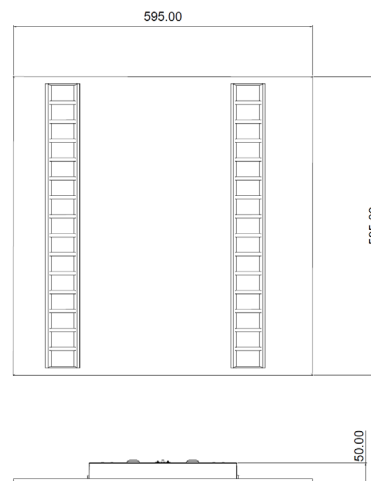

Luminance pour 3300lm de 413cd/m<sup>2</sup> pour un angle d'élevation de 65 degrés

Toutes les caractéristiques techniques, ainsi que les indications de poids et de dimensions ont été méticuleusement élaborées. Informations sous réserve d'erreur. Les illustrations de produits servent à titre d'exemple et peuvent différer de l'original.

## Données mécaniques

Dimension	595x595x50mm
Percement	/
Orientable	non
Poids (luminaire)	3.2Kg
Matière du boîtier	Acier
Couleur du boîtier	Blanc RAL9016
Matière de l'optique	Aluminium
Aspect réflecteur	Grille de défilement
Type de montage	LAY IN
Filins de sécurité	intégré 1,7m