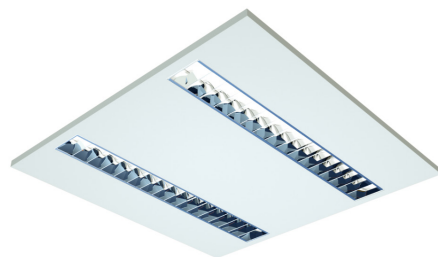

LIT^{ED}

Fiche technique LUXA

LUX6060-101

Panneau LUXA 595mm Blanc RAL9016 3000K
23W Grille défilement ON/OFF

Caractéristiques générales

Flux lumineux sortant	3300lm
Puissance	23W
Efficacité lumineuse	143lm/W
Température de couleur	3000K
Optique	Grille défilement
Driver inclus	oui
Gestion de driver	ON/OFF
UGR	<18
IRC	80
Macadam	<3
Tension	220-240V~ 50/60Hz
Garantie	5 ans

Luminance pour 3300lm de 413cd/m² pour un angle d'élevation de 65 degrés

Toutes les caractéristiques techniques, ainsi que les indications de poids et de dimensions ont été méticuleusement élaborées. Informations sous réserve d'erreur. Les illustrations de produits servent à titre d'exemple et peuvent différer de l'original.