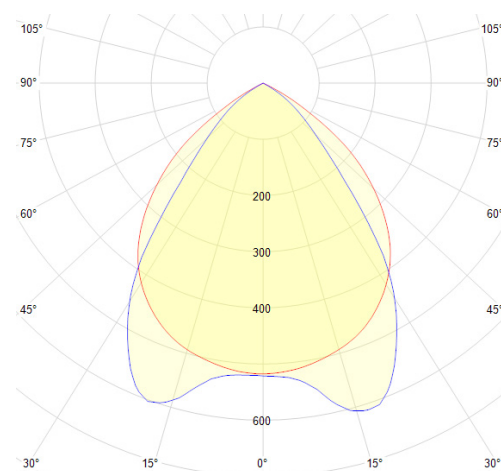

Caractéristiques électriques

Gestion	ON/OFF
Plage de gradation	/
Tension - Fréquence d'entrée	220-240V~ 50/60Hz
Courant par défaut	
Connectique secteur	Bornier
Facteur de puissance	0.97
THD	<10%
Ripple	<1%
Tension d'isolement (entre L - N)	1kV
tension d'isolement (entre L/N - T)	2kV
Installation électrique	monophasé
Classe énergétique	C
Driver ENEC	non