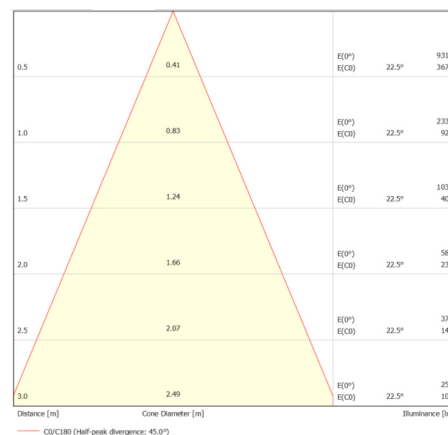

Dimensionnement disjoncteur

B10	B13	B16	B20	C10	C13	C16	C20
/	/	/	/	/	/	/	/