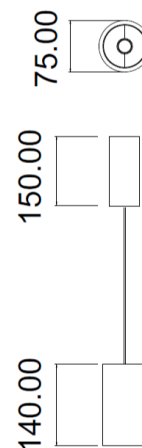

LIT^{ED}

Fiche technique

LUCAS

LUCSU100-015

Suspension patère LUCAS 75mm Noir
RAL9005 3000K 14W 40° ON/OFF

Caractéristiques générales

Flux lumineux sortant	1400lm
Puissance	14W
Efficacité lumineuse	100lm/W
Température de couleur	3000K
Optique	40°
Driver inclus	oui
Gestion de driver	ON/OFF
UGR	<18
IRC	90
Macadam	<2
Tension	230V~ 50/60Hz
Garantie	5 ans

Toutes les caractéristiques techniques, ainsi que les indications de poids et de dimensions ont été méticuleusement élaborées. Informations sous réserve d'erreur. Les illustrations de produits servent à titre d'exemple et peuvent différer de l'original.

Données mécaniques

Dimension	75x75x140mm
Percement	/
Orientable	non
Poids (luminaire)	/Kg
Matière du boîtier	Aluminium
Couleur du boîtier	Noir RAL9005
Matière de l'optique	Aluminium
Aspect réflecteur	Noir mat
Type de montage	Suspendu
Filins de sécurité	/ 1,5m