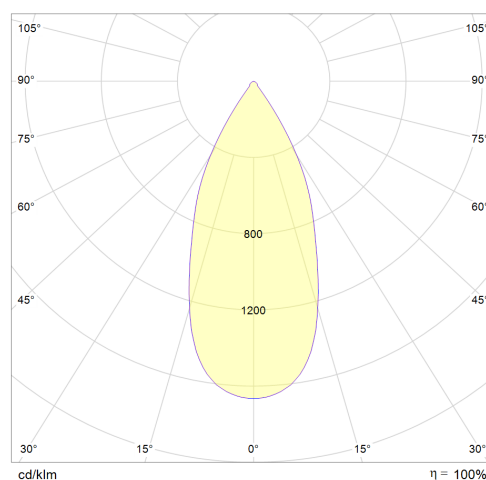

Dimensionnement disjoncteur

B10	B13	B16	B20	C10	C13	C16	C20
/	/	/	/	/	/	/	/