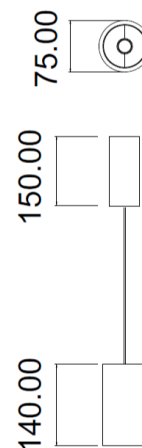

LIT^{ED}

Fiche technique

LUCAS

LUCSU100-014

Suspension patère LUCAS 75mm Blanc
RAL9003 4000K 14W 40° ON/OFF

Caractéristiques générales

Flux lumineux sortant	1400lm
Puissance	14W
Efficacité lumineuse	100lm/W
Température de couleur	4000K
Optique	40°
Driver inclus	oui
Gestion de driver	ON/OFF
UGR	<18
IRC	90
Macadam	<2
Tension	230V~ 50/60Hz
Garantie	5 ans

Toutes les caractéristiques techniques, ainsi que les indications de poids et de dimensions ont été méticuleusement élaborées. Informations sous réserve d'erreur. Les illustrations de produits servent à titre d'exemple et peuvent différer de l'original.

Données mécaniques

Dimension	75x75x140mm
Percement	/
Orientable	non
Poids (luminaire)	/Kg
Matière du boîtier	Aluminium
Couleur du boîtier	Blanc RAL9003
Matière de l'optique	Aluminium
Aspect réflecteur	Blanc mat
Type de montage	Suspendu
Filins de sécurité	/ 1,5m