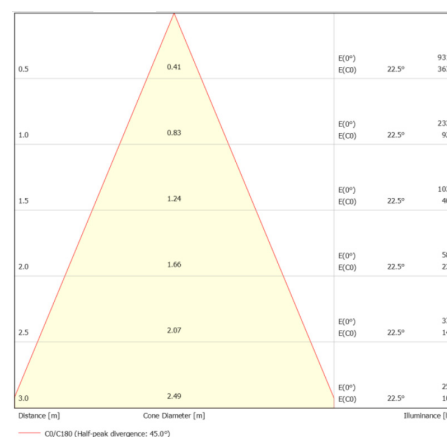

Caractéristiques électriques

Gestion	ON/OFF
Plage de gradation	/
Tension - Fréquence d'entrée	230V~ 50/60Hz
Courant par défaut	/
Connectique secteur	Bornier
Facteur de puissance	/
THD	<20%
Ripple	/
Tension d'isolement (entre L - N)	/
tension d'isolement (entre L/N - T)	/
Surtension côté sortie (réf: T)	/