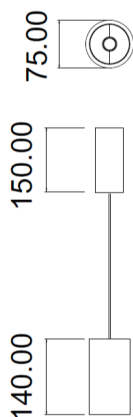

LITED

Fiche technique LUCAS

LUCSU100-014

Suspension patère LUCAS 75mm Blanc
4000K 14W 40° ON/OFF

Caractéristiques générales

Flux lumineux sortant	1400lm
Puissance	14W
Efficacité lumineuse	100lm/W
Température de couleur	4000K
Optique	40°
Driver inclus	oui
Gestion de driver	ON/OFF
UGR	<19
IRC	90
Macadam	2-3
Garantie	5 ans

/

Toutes les caractéristiques techniques, ainsi que les indications de poids et de dimensions ont été méticuleusement élaborées. Informations sous réserve d'erreur. Les illustrations de produits servent à titre d'exemple et peuvent différer de l'original.

Données mécaniques

Dimension	75x75x140mm (500mm total)
Diamètre	75mm
Percement	/
Orientable	/
Poids (luminaire)	/Kg
Matière du boîtier	Aluminium
Couleur du boîtier	Blanc
Matière de l'optique	Aluminium
Aspect réflecteur	Blanc mat
Type de montage	Suspendu
Connexion d'entrée électrique	/
Filins de sécurité	/
Longueur de filin	/

Informations logistiques

Conditionnement par carton	1
Dimension carton	245x220x95mm
Poids net (carton)	1,063Kg
Code barre produit (EAN)	3665207010947

Données électriques

Caractéristiques électriques

Gestion	/	#N/A
Plage de gradation	/	
Tension - Fréquence d'entrée	//	
Connectique secteur	/	
Courant d'appel & temporalité	//	/
Rendement	/	
Facteur de puissance	/	
THD	/	
Ripple	/	
Tension d'isolement (entre L – N)	/	
tension d'isolement (entre L/N – T)	/	
Surtension côté sortie (réf: T)	/	