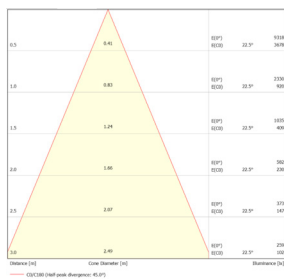

Informations optiques

Type de source	Citizen I204
Nombre de sources	/
Courant source	/mA
Tension nominale	/V_~
UGR	<19
Indice de rendu des couleurs	90
Macadam	2-3

Normes de la source lumineuse

Indice de protection	IP20
Protection contre les chocs mécaniques	/
CEE	
Essai au fil incandescent	960°C
Durée de vie et maintien de flux (Conforme IEC)	50000h L90B10
Température de stockage	/
Température d'usage	/
Classe électrique	3
Classe énergétique	/

Informations logistiques

Conditionnement par carton	1
Dimension carton	245x220x95mm
Poids net (carton)	1,063Kg
Code barre produit (EAN)	3665207010947