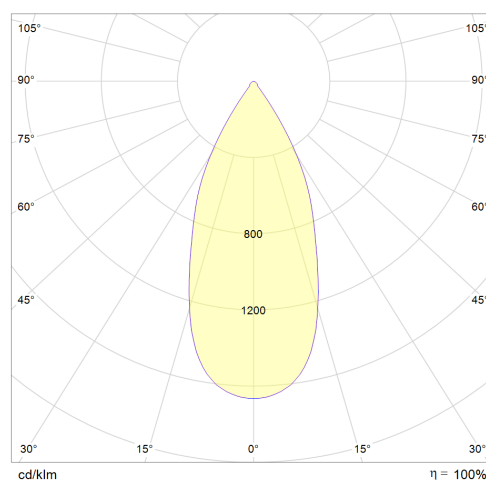

Caractéristiques électriques

Gestion	ON/OFF
Plage de gradation	/
Tension - Fréquence d'entrée	230V~ 50/60Hz
Courant par défaut	/
Connectique secteur	Bornier
Facteur de puissance	/
THD	<20%
Ripple	/
Tension d'isolement (entre L - N)	/
tension d'isolement (entre L/N - T)	/
Surtension côté sortie (réf: T)	/