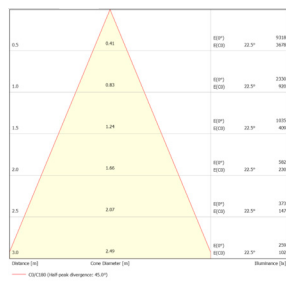

Informations optiques

Type de source	Citizen I204
Nombre de sources	/
Courant source	/mA
Tension nominale	/V_~
UGR	<19
Indice de rendu des couleurs	90
Macadam	2-3

Normes de la source lumineuse

Indice de protection	IP20
Protection contre les chocs mécaniques	/
CEE	
Essai au fil incandescent	960°C
Durée de vie et maintien de flux (Conforme IEC)	50000h L90B10
Température de stockage	/
Température d'usage	/
Classe électrique	3
Classe énergétique	/

Informations logistiques

Conditionnement par carton	1
Dimension carton	245x220x95mm
Poids net (carton)	1,063Kg
Code barre produit (EAN)	3665207010930