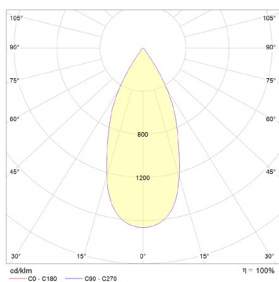

Informations optiques

Type de source	Citizen I204
Nombre de sources	/
Courant source	/mA
Tension nominale	/V_~
UGR	<19
Indice de rendu des couleurs	90
Macadam	2-3

Normes de la source lumineuse

Indice de protection	IP20
Protection contre les chocs mécaniques	/
CEE	
Essai au fil incandescent	960°C
Durée de vie et maintien de flux (Conforme IEC)	50000h L90B10
Température de stockage	/
Température d'usage	/
Classe électrique	3
Classe énergétique	/

Informations logistiques

Conditionnement par carton	1
Dimension carton	245x220x95mm
Poids net (carton)	1,063Kg
Code barre produit (EAN)	3665207010930