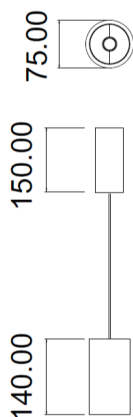

### Caractéristiques générales

Flux lumineux sortant	1400lm
Puissance	14W
Efficacité lumineuse	100lm/W
Température de couleur	3000K
Optique	40°
Driver inclus	oui
Gestion de driver	ON/OFF
UGR	<19
IRC	90
Macadam	2-3
Garantie	5 ans

/

Toutes les caractéristiques techniques, ainsi que les indications de poids et de dimensions ont été méticuleusement élaborées. Informations sous réserve d'erreur. Les illustrations de produits servent à titre d'exemple et peuvent différer de l'original.

# Données mécaniques

Dimension	75x75x140mm ( 500mm total)
Diamètre	75mm
Percement	/
Orientable	/
Poids (luminaire)	/Kg
Matière du boîtier	Aluminium
Couleur du boîtier	Blanc
Matière de l'optique	Aluminium
Aspect réflecteur	Blanc mat
Type de montage	Suspendu
Connexion d'entrée électrique	/
Filins de sécurité	/
Longueur de filin	/

## Dimensionnement disjoncteur