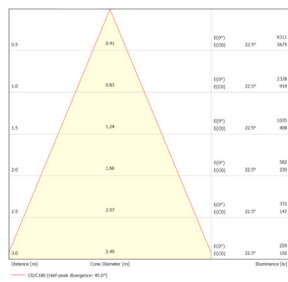

Informations optiques

Type de source	Citizen I204
Nombre de sources	/
Courant source	350mA
Tension nominale	25-40 V^{DC}
UGR	<19
Indice de rendu des couleurs	90
Macadam	2-3

Normes de la source lumineuse

Indice de protection	IP20
Protection contre les chocs mécaniques	IK02
CEE	
Essai au fil incandescent	960°C
Durée de vie et maintien de flux (Conforme IEC)	50000h L90B10
Température de stockage	/
Température d'usage	/
Classe électrique	3
Classe énergétique	/

Informations logistiques

Conditionnement par carton	1
Dimension carton	130x130x165mm
Poids net (carton)	1,222Kg
Code barre produit (EAN)	3665207005080