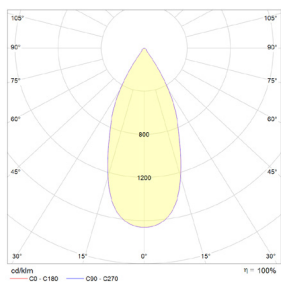

Informations optiques

Type de source	Citizen I204
Nombre de sources	/
Courant source	350mA
Tension nominale	25-40 V^{DC}
UGR	<19
Indice de rendu des couleurs	90
Macadam	2-3

Normes de la source lumineuse

Indice de protection	IP20
Protection contre les chocs mécaniques	IK02
CEE	
Essai au fil incandescent	960°C
Durée de vie et maintien de flux (Conforme IEC)	50000h L90B10
Température de stockage	/
Température d'usage	/
Classe électrique	3
Classe énergétique	/

Informations logistiques

Conditionnement par carton	1
Dimension carton	130x130x165mm
Poids net (carton)	1,222Kg
Code barre produit (EAN)	3665207005080