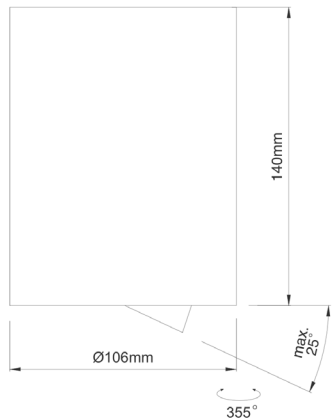

## Fiche technique LUCAS LUCS100-014

Downlight Saillie carré LUCAS 106mm  
Blanc 4000K 14W 40° DALI

# Données mécaniques

Dimension	106x106x140mm
Diamètre	/
Percement	/
Orientable	/
Poids (luminaire)	/Kg
Matière du boîtier	Aluminium
Couleur du boîtier	Blanc
Matière de l'optique	Aluminium
Aspect réflecteur	Blanc mat
Type de montage	Saillie
Connexion d'entrée électrique	/
Filins de sécurité	/
Longueur de filin	/

# Informations logistiques

Conditionnement par carton	1
Dimension carton	130x130x165mm
Poids net (carton)	1,222Kg
Code barre produit (EAN)	3665207005080