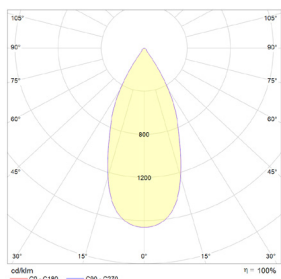

Informations optiques

Type de source	Citizen I204
Nombre de sources	/
Courant source	350mA
Tension nominale	25-40 V^{DC}
UGR	<19
Indice de rendu des couleurs	90
Macadam	2-3

Normes de la source lumineuse

Indice de protection	IP20
Protection contre les chocs mécaniques	IK02
CEE	
Essai au fil incandescent	960°C
Durée de vie et maintien de flux (Conforme IEC)	50000h L90B10
Température de stockage	/
Température d'usage	/
Classe électrique	3
Classe énergétique	/

Informations logistiques

Conditionnement par carton	1
Dimension carton	130x130x165mm
Poids net (carton)	1,222Kg
Code barre produit (EAN)	3665207005073