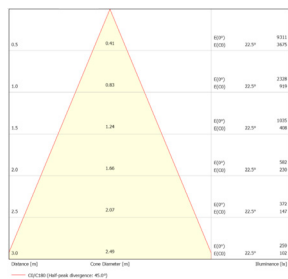

Informations optiques

Type de source	Citizen I204
Nombre de sources	/
Courant source	350mA
Tension nominale	25-40 V^{DC}
UGR	<19
Indice de rendu des couleurs	90
Macadam	2-3

Normes de la source lumineuse

Indice de protection	IP20
Protection contre les chocs mécaniques	IK02
CEE	
Essai au fil incandescent	960°C
Durée de vie et maintien de flux (Conforme IEC)	50000h L90B10
Température de stockage	/
Température d'usage	/
Classe électrique	3
Classe énergétique	/

Informations logistiques

Conditionnement par carton	1
Dimension carton	130x130x165mm
Poids net (carton)	1,222Kg
Code barre produit (EAN)	3665207005073