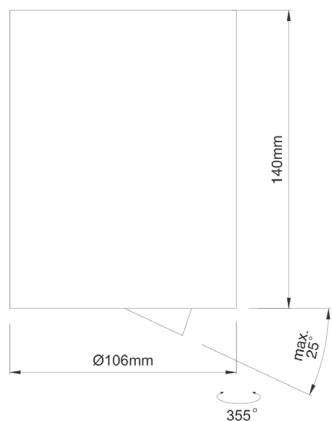

LITED

Fiche technique LUCAS LUCS100-013

Downlight Saillie carré LUCAS 106mm
Blanc 3000K 14W 40° DALI

Caractéristiques générales

Flux lumineux sortant	1400lm
Puissance	14W
Efficacité lumineuse	100lm/W
Température de couleur	3000K
Optique	40°
Driver inclus	oui
Gestion de driver	DALI
UGR	<19
IRC	90
Macadam	2-3
Garantie	5 ans

Données mécaniques

Dimension	106x106x140mm
Diamètre	/
Percement	/
Orientable	/
Poids (luminaire)	/Kg
Matière du boîtier	Aluminium
Couleur du boîtier	Blanc
Matière de l'optique	Aluminium
Aspect réflecteur	Blanc mat
Type de montage	Saillie
Connexion d'entrée électrique	/
Filins de sécurité	/
Longueur de filin	/

Informations logistiques

Conditionnement par carton	1
Dimension carton	130x130x165mm
Poids net (carton)	1,222Kg
Code barre produit (EAN)	3665207005073

Données électriques

Caractéristiques électriques

Gestion	DALI
Plage de gradation	1%-100%
Tension - Fréquence d'entrée	220-240V~ 50/60Hz
Connectique secteur	domino
Courant d'appel & temporalité	//
Rendement	/
Facteur de puissance	>0,9
THD	<20%
Ripple	/
Tension d'isolement (entre L – N)	/
tension d'isolement (entre L/N – T)	/
Surtension côté sortie (réf: T)	/